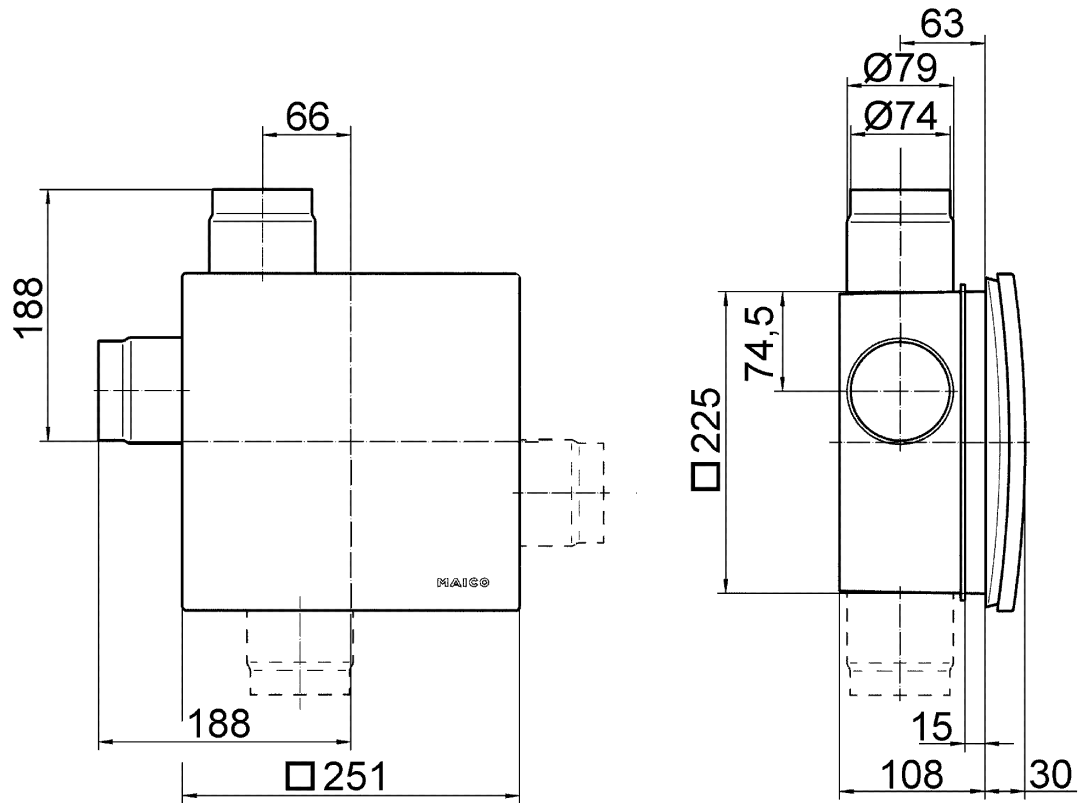

Alkalmazási példák

Fürdőszoba, Konyha, Többcsaládos ház, Tartózkodási helyiség, Étkezők

Termékszám

0093.0995

Műszaki adatok

Modell	Műanyag kifúvó csonek oldalt, önműködő műanyag visszacsapó szeleppel, tűzvédelmi burkolat nélkül, második helyiség csatlakozás jobb-/baloldalt/alul lehetséges
Légáramlás iránya	Elszívás
Beszerelési hely	Fal / Mennyezet
Beszerelés típusa	süllyesztett
Anyag	műanyag
Szín	fekete
Súly	0,48 kg
Súly csomagolással	0,74 kg
Tűzvédelem	nem
Kifúvási irány	oldalt
Csatlakozási átmérő	75 mm / 80 mm
Szélesség	225 mm
Magasság	225 mm
Mélység	108 mm
Szélesség csomagolással együtt	320 mm
Magasság csomagolással együtt	240 mm
Mélység csomagolással együtt	130 mm
Engedély száma	Z-51.1-7
Csomagolási egység	1 darab
Választék	B
GTIN (EAN)	4012799939955

ER - UP/G

Méretarányos rajz [mm]

ER - UP/G

Méretarányos rajz [mm]

ER-UP/G második helyiség csatlakozással