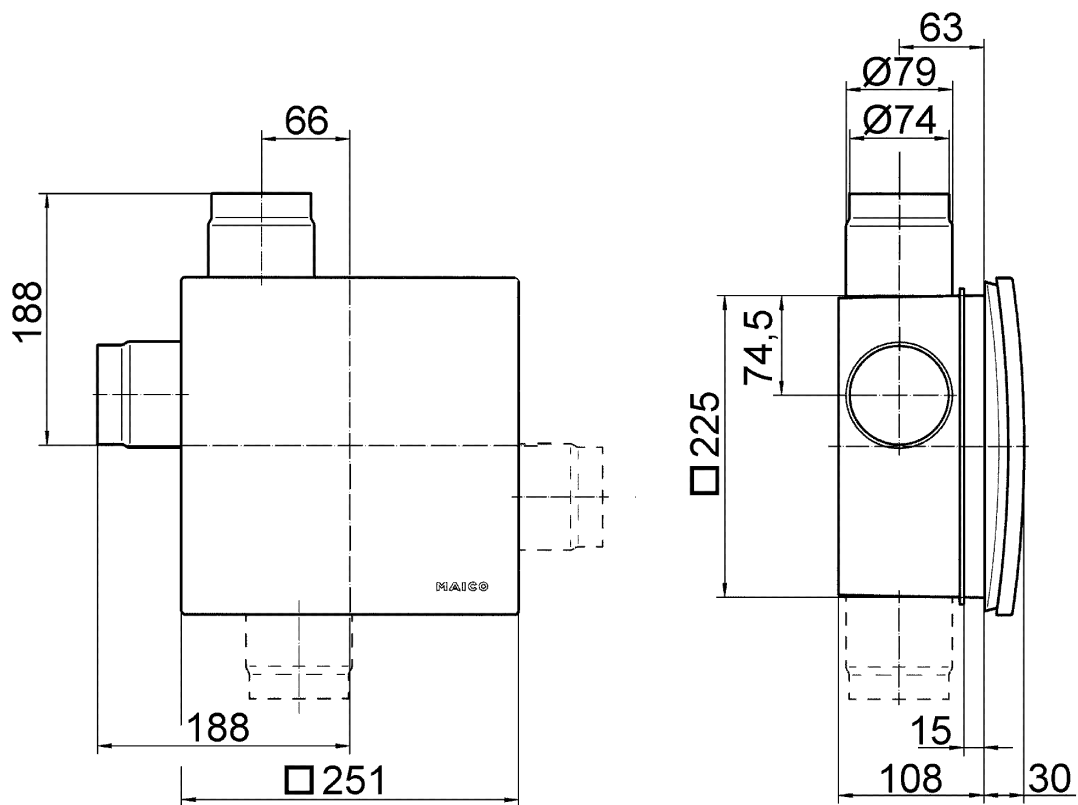

### Műszaki adatok

Modell	Műanyag kifúvó csomagtól, önműködő műanyag visszacsapó szeleppel, tűzvédelmi burkolat nélkül, második helyiség csatlakozás jobb-/baloldalt/alul lehetséges
Légáramlás iránya	Elszívás
Beszerelési hely	Fal / Mennyezet
Beszerelés típusa	süllyesztett
Anyag	műanyag
Szín	fekete
Súly	0,48 kg
Súly csomagolással	0,74 kg
Tűzvédelem	nem
Kifúvási irány	oldalt
Csatlakozási átmérő	75 mm / 80 mm
Szélesség	225 mm
Magasság	225 mm
Mélység	108 mm
Szélesség csomagolással együtt	320 mm
Magasság csomagolással együtt	240 mm
Mélység csomagolással együtt	130 mm
Engedély száma	Z-51.1-7
Csomagolási egység	1 darab
Választék	B
GTIN (EAN)	4012799939955

# ER - UP/G

Méretarányos rajz [mm]

# ER - UP/G

Méretarányos rajz [mm]

ER-UP/G második helyiség csatlakozással