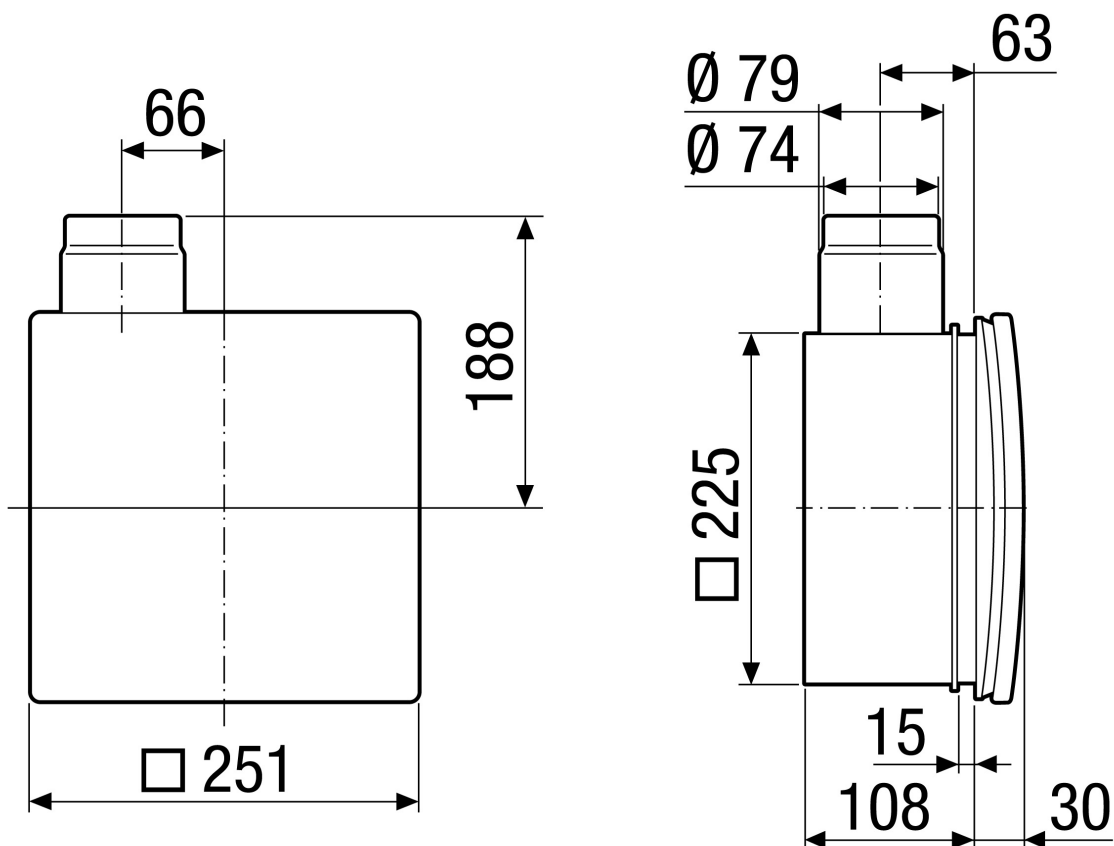

### Műszaki adatok

Modell	Műanyag kifúvó csomagtól, önműködő műanyag visszacsapó szeleppel, tűzvédelmi burkolat nélkül, második helyiség csatlakozás jobb-/baloldalt/alul lehetséges
Légáramlás iránya	Elszívás
Beszerelési hely	Fal / Mennyezet
Beszerelés típusa	süllyesztett
Anyag	műanyag
Szín	fekete
Súly	0,48 kg
Súly csomagolással	0,74 kg
Tűzvédelem	nem
Kifúvási irány	oldalt
Csatlakozási átmérő	75 mm / 80 mm
Szélesség	225 mm
Magasság	225 mm
Mélység	108 mm
Szélesség csomagolással együtt	320 mm
Magasság csomagolással együtt	240 mm
Mélység csomagolással együtt	130 mm
Engedély száma	Z-51.1-7
Csomagolási egység	1 darab
Választék	B
GTIN (EAN)	4012799939955

# ER - UP/G

Méretarányos rajz [mm]

# ER - UP/G

Méretarányos rajz [mm]

ER-UP/G második helyiség csatlakozással