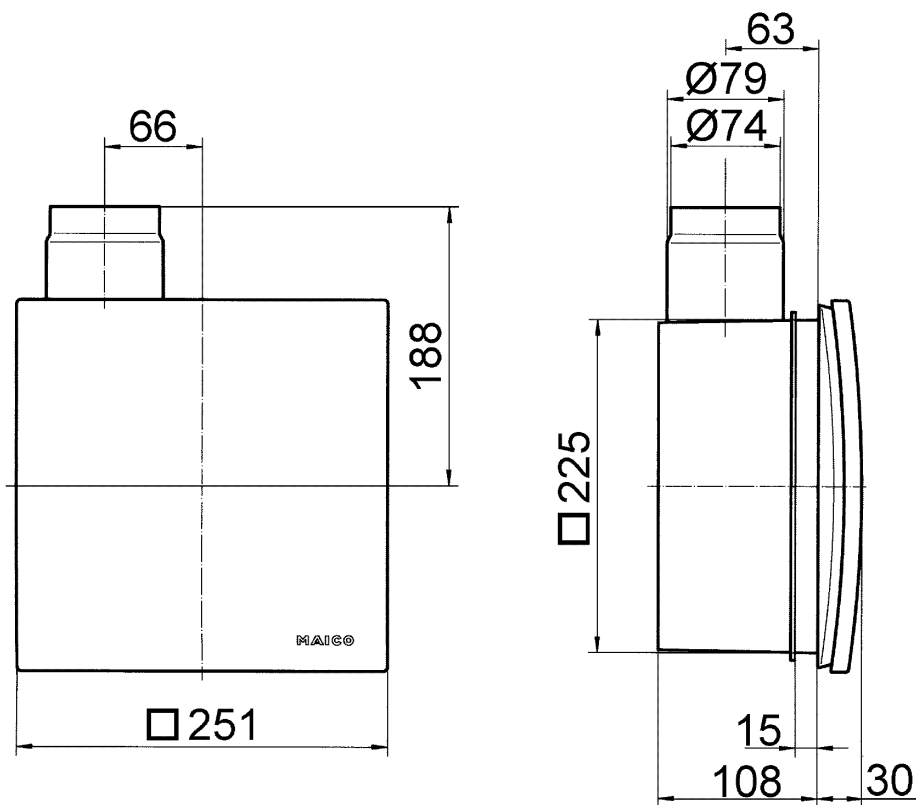

Alkalmazási példák

Fürdőszoba, Konyha, Többcsaládos ház, Tartózkodási helyiség, Étkezők

Termékszám

0084.0105

Műszaki adatok

Modell	Szünetszabályozó
Légmennyiség	62 m ³ /h
Fordulatszám	1.250 1/min
Légáramlás iránya	Elszívás
Szabályozható fordulatszám	–
SEC average	-3,43 kWh/(m ² *a)
Feszültségfajta	Váltóáram
Feszültségosztály	230 V
Hálózati frekvencia	50 Hz
Teljesítménye	21 W
I _{max}	0,16 A
Védelmi fokozat	IP X5
Hálózati kábel	5 x 1,5 mm ²
Beszerelési hely	Fal / Mennyezet
Beszerelés típusa	süllyesztett
Rendszerfajta	decentralizált
Anyag	műanyag
Szín	kalmárfehér, a RAL 9016-hoz hasonló
Súly	1,52 kg
Súly csomagolással	1,8 kg
Szűrőosztály	ISO Coarse 30 % (G2)
Kifúvási irány	oldalt
Szélesség	250 mm
Magasság	250 mm
Mélység	150 mm
Szélesség csomagolással együtt	280 mm
Magasság csomagolással együtt	280 mm
Mélység csomagolással együtt	155 mm
Közeg hőmérséklet I _{max} -nál	40 °C

Jelleggörbe

ER 60 I

Méretarányos rajz [mm]

Ventilátorbetét ER, ER-UP/G vagy ER-UPD süllyesztett házzal

ER 60 I

Méretarányos rajz [mm]

Ventilátorbetét ER, ER-UP/G vagy ER-UPD süllyesztett házzal és második helyiség csatlakozással