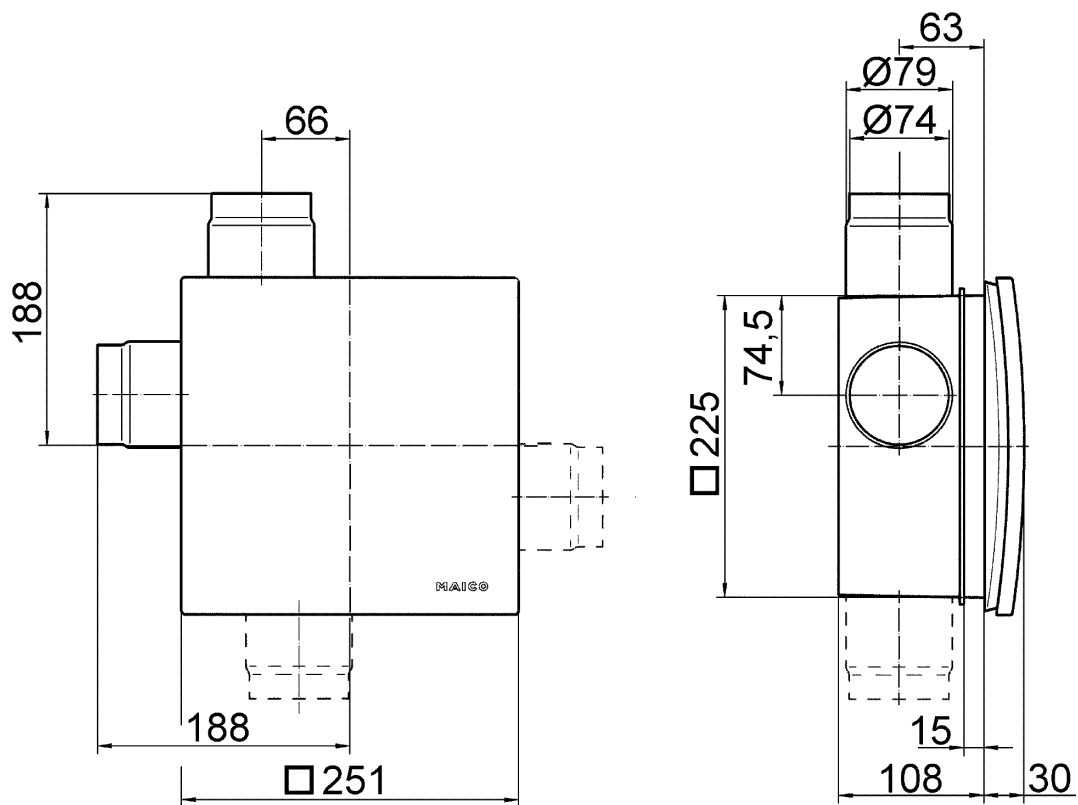

Alkalmazási példák

Fürdőszoba, Konyha, Többcsaládos ház, Tartózkodási helyiség, Étkezők

Termékszám

0084.0105

Műszaki adatok

Modell	Szünetszabályozó
Légmennyiség	62 m ³ /h
Fordulatszám	1.250 1/min
Légáramlás iránya	Elszívás
Szabályozható fordulatszám	–
SEC average	-3,43 kWh/(m ² *a)
Feszültségfajta	Váltóáram
Feszültségosztály	230 V
Hálózati frekvencia	50 Hz
Teljesítménye	21 W
I _{max}	0,16 A
Védelmi fokozat	IP X5
Hálózati kábel	5 x 1,5 mm ²
Beszerelési hely	Fal / Mennyezet
Beszerelés típusa	süllyesztett
Rendszerfajta	decentralizált
Anyag	műanyag
Szín	kalmárfehér, a RAL 9016-hoz hasonló
Súly	1,52 kg
Súly csomagolással	1,8 kg
Szűrőosztály	ISO Coarse 30 % (G2)
Kifúvási irány	oldalt
Szélesség	250 mm
Magasság	250 mm
Mélység	150 mm
Szélesség csomagolással együtt	280 mm
Magasság csomagolással együtt	280 mm
Mélység csomagolással együtt	155 mm
Közeg hőmérséklet I _{max} -nál	40 °C

Jelleggörbe

ER 60 I

Méretarányos rajz [mm]

Ventilátorbetét ER, ER-UP/G vagy ER-UPD süllyesztett házzal

ER 60 I

Méretarányos rajz [mm]

Ventilátorbetét ER, ER-UP/G vagy ER-UPD süllyesztett házzal és második helyiség csatlakozással