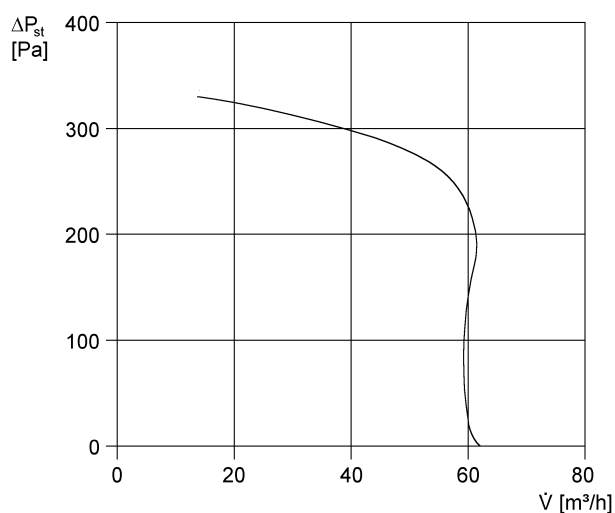

ER 60 I

Utánfutási idő	10 min (Kívánságra utánfutási idő egy opcionális kapcsoló segítségével (pl. villanykapcsoló))
Indítási késleltetés	50 s (Kívánságra indítási késleltetés egy opcionális kapcsoló segítségével (pl. villanykapcsoló))
Hangnyomásszint	36 dB(A) (Az adatok a DIN 18017-3 szerint hasonló A abszorpciók felületnél_L = 10 m²)
Csomagolási egység	1 darab
Választék	B
GTIN (EAN)	4012799841050

Hangteljesítményszintek az oktáv spektrumban

	63 Hz	125 Hz	250 Hz	500 Hz	1 kHz	2 kHz	4 kHz	8 kHz	összesen
L_{WA7}, magas (dB(A))	-	-	-	-	-	-	-	-	40

L_{WA7}= ház és szabad beszívás hangteljesítményszintje dB-ben

Jelleggörbe