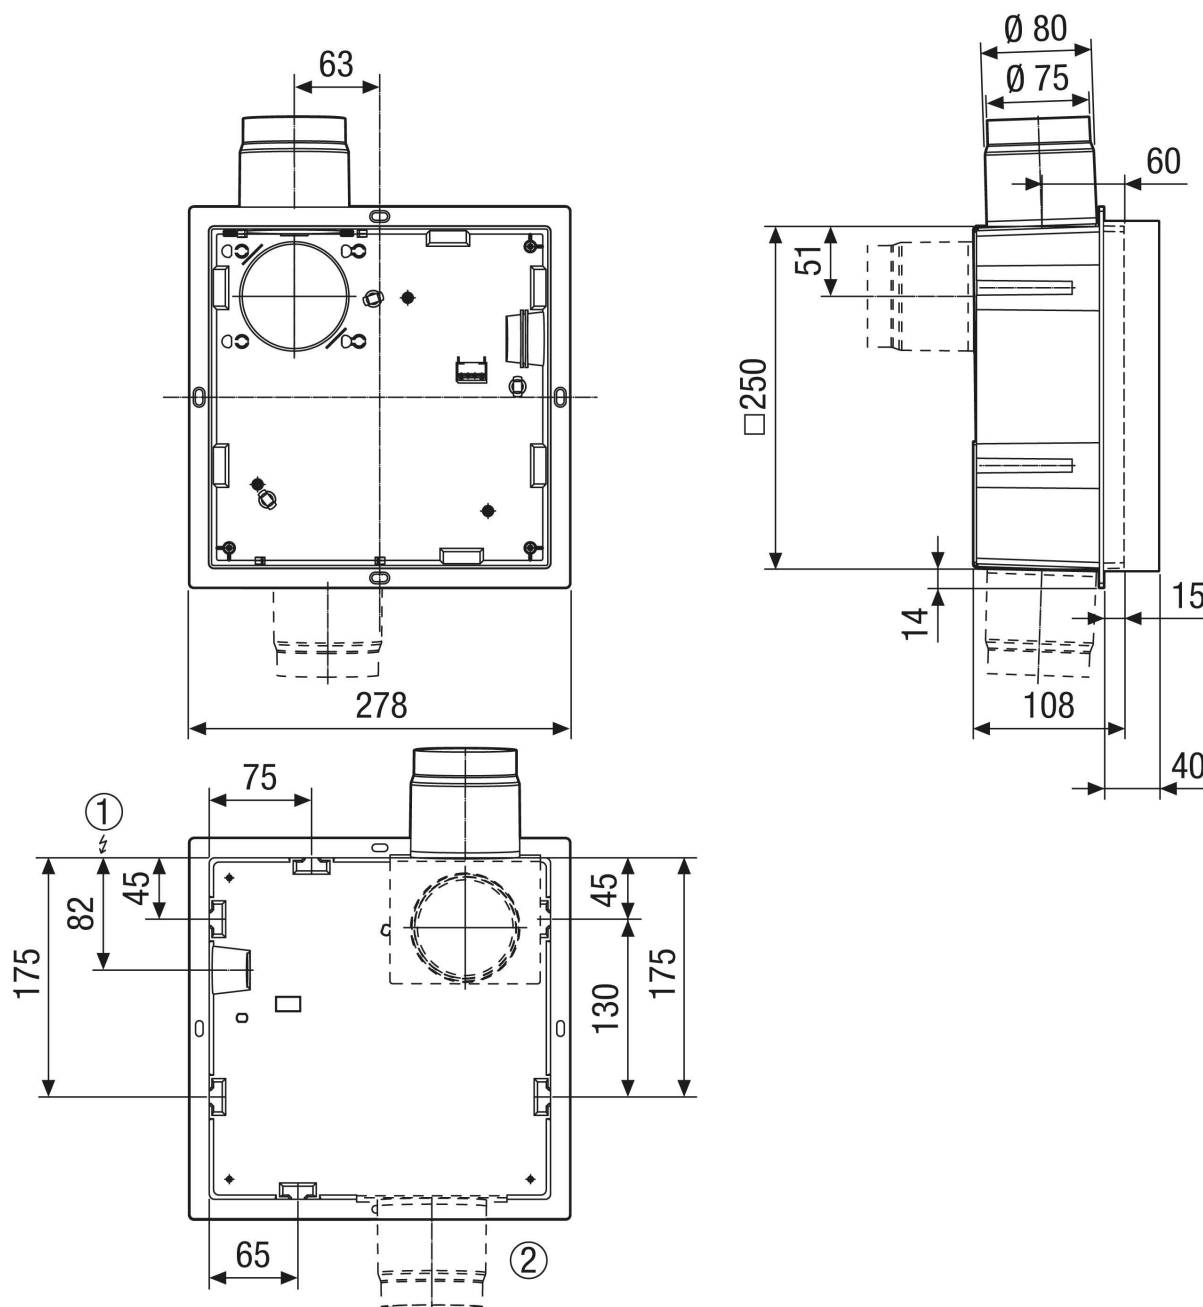

### Rövid leírás

Süllyesztett beszerelésű ház átépíthető műanyag csokkal az ER EC ventilátor betét felvételéhez, homlokoldali hosszabbító kerettel, második csatlakozás WC-kagyló elszívására lehetséges

### Alkalmazási példák

Fürdőszoba, Konyha, Többcsaládos ház, Tartózkodási helyiség, Étkezők

Termékszám

0093.1564

### Műszaki adatok

Modell	Takarófalas regiszter kivitel, műanyag kifúvó csonek, oldalt/hátul átszerelhető önjáró műanyag visszacsapó szeleppel, tűzvédelmi burkolat nélkül, második helyiség csatlakozás jobb-/baloldalt/alul lehetséges
Légáramlás iránya	Elszívás
Beszerelési hely	Fal / mennyezet
Anyag	Műanyag / fém
Szín	fekete / horganyzott
Súly	0,87 kg
Súly csomagolással	1,19 kg
Kifúvási irány	oldalt / hátul
Csatlakozási átmérő	75 mm / 80 mm
Szélesség	280 mm
Magasság	133 mm
Mélység	343 mm
Szélesség csomagolással együtt	320 mm
Magasság csomagolással együtt	190 mm
Mélység csomagolással együtt	420 mm
Csomagolási egység	1 darab
Választék	B
GTIN (EAN)	4012799992349

# ER GH-VWR

Méretarányos rajz [mm]

- ① Elektromos csatlakozás
- ② WC csőcsatlakozás