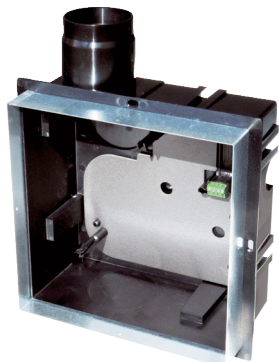

## ER GH-VWR

## Rövid leírás

Süllyesztett beszerelésű ház átépíthető műanyag csokkal az ER EC ventilátor betét felvételéhez, homlokoldali hosszabbító kerettel, második csatlakozás WC-kagyló elszívására lehetséges

## Műszaki adatok

Modell	Takarófalas regiszter kivitel, műanyag kifúvó csonek, oldalt/hátul átszerelhető önjáró műanyag visszacsapó szeleppel, tűzvédelmi burkolat nélkül, második helyiség csatlakozás jobb-/baloldalt/alul lehetséges
Légáramlás iránya	Elszívás
Beszerelési hely	Fal / mennyezet
Anyag	Műanyag / fém
Szín	fekete / horganyzott
Súly	0,87 kg
Súly csomagolással	1,19 kg
Kifúvási irány	oldalt / hátul
Csatlakozási átmérő	75 mm / 80 mm
Szélesség	280 mm
Magasság	133 mm
Mélység	343 mm
Szélesség csomagolással együtt	320 mm
Magasság csomagolással együtt	190 mm
Mélység csomagolással együtt	420 mm
Csomagolási egység	1 darab
Választék	B
GTIN (EAN)	4012799992349