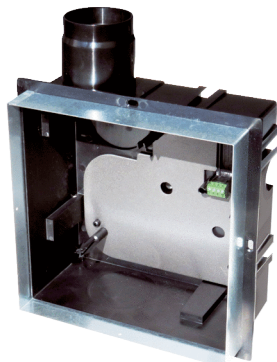

## ER GH-VWR

## Rövid leírás

Süllyesztett beszerelésű ház átépíthető műanyag csokkal az ER EC ventilátor betét felvételéhez, homlokoldali hosszabbító kerettel, második csatlakozás WC-kagyló elszívására lehetséges

## Műszaki adatok

|                                |  |
|--------------------------------|--|
| Modell                         | Takarófalas regiszter kivitel, műanyag kifúvó csonek, oldalt/hátul átszerelhető önjáró műanyag visszacsapó szeleppel, tűzvédelmi burkolat nélkül, második helyiség csatlakozás jobb-/baloldalt/alul lehetséges |
| Légáramlás iránya              | Elszívás   |
| Beszerelési hely               | Fal / mennyezet  |
| Anyag                          | Műanyag / fém  |
| Szín                           | fekete / horganyzott   |
| Súly                           | 0,87 kg  |
| Súly csomagolással             | 1,19 kg  |
| Kifúvási irány                 | oldalt / hátul   |
| Csatlakozási átmérő            | 75 mm / 80 mm  |
| Szélesség                      | 280 mm   |
| Magasság                       | 133 mm   |
| Mélység                        | 343 mm   |
| Szélesség csomagolással együtt | 320 mm   |
| Magasság csomagolással együtt  | 190 mm   |
| Mélység csomagolással együtt   | 420 mm   |
| Csomagolási egység             | 1 darab  |
| Választék                      | B  |
| GTIN (EAN)                     | 4012799992349  |