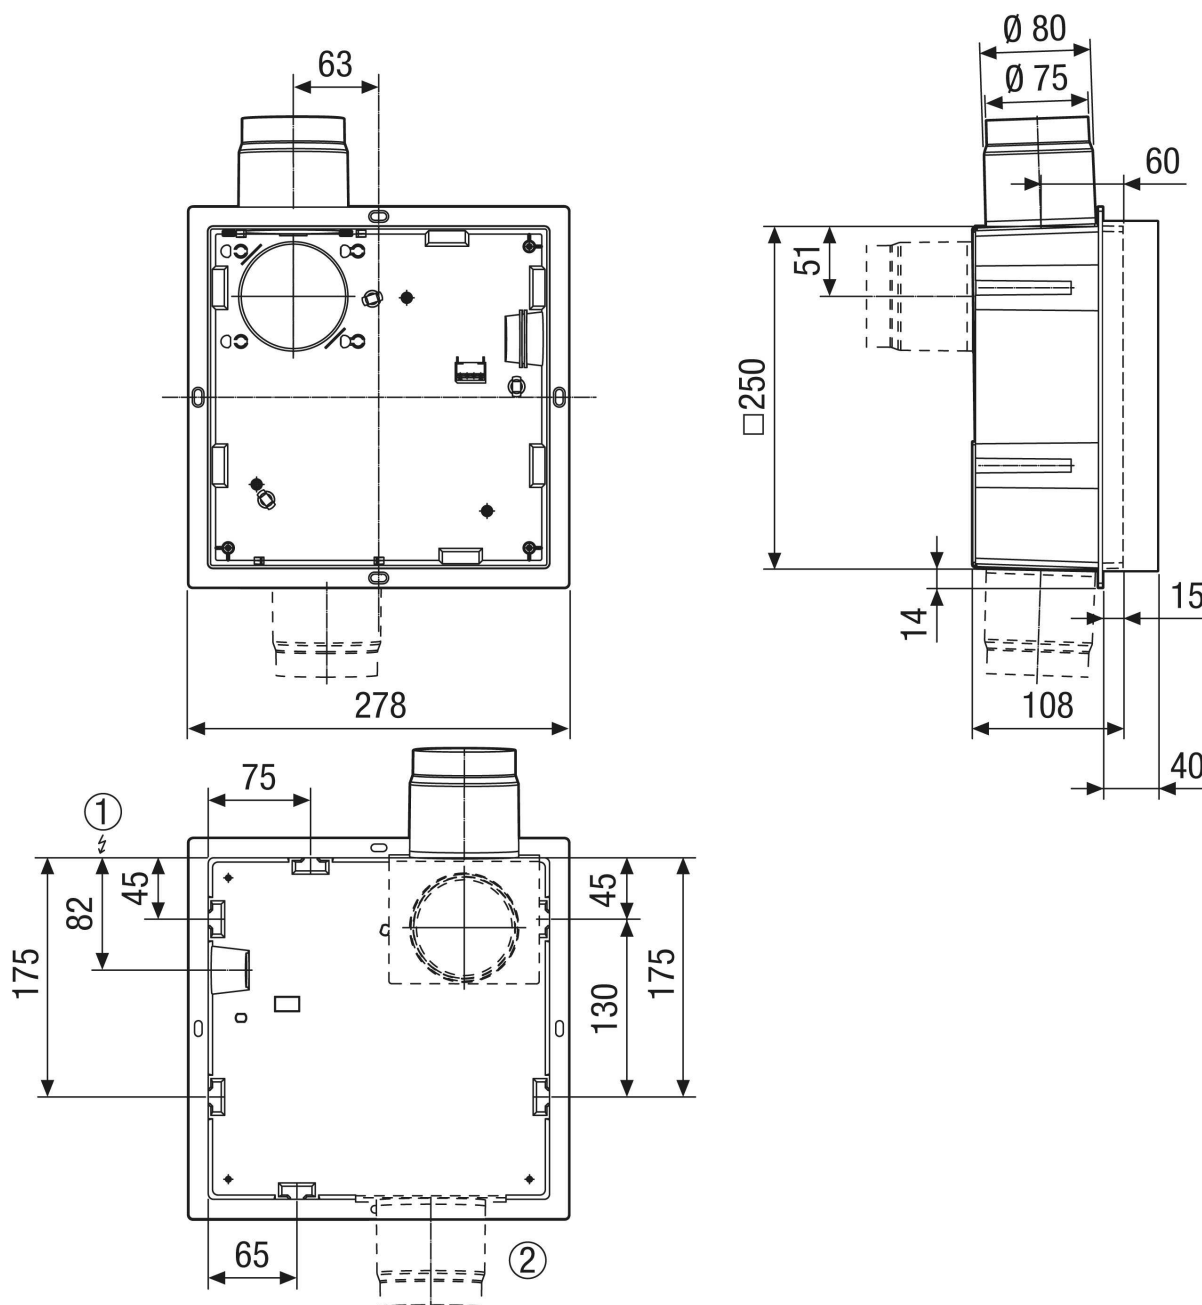

## Rövid leírás

Süllyesztett beszerelésű ház átépíthető műanyag csokkal az ER EC ventilátor betét felvételéhez, homlokoldali hosszabbító kerettel, második csatlakozás WC-kagyló elszívására lehetséges

## Alkalmazási példák

Fürdőszoba, Konyha, Többcsaládos ház, Tartózkodási helyiség, Étkezők

Termékszám

0093.1564

## Műszaki adatok

|                                |  |
|--------------------------------|--|
| Modell                         | Takarófalas regiszter kivitel, műanyag kifúvó csonek, oldalt/hátul átszerelhető önjáró műanyag visszacsapó szeleppel, tűzvédelmi burkolat nélkül, második helyiség csatlakozás jobb-/baloldalt/alul lehetséges |
| Légáramlás iránya              | Elszívás   |
| Beszerelési hely               | Fal / mennyezet  |
| Anyag                          | Műanyag / fém  |
| Szín                           | fekete / horganyzott   |
| Súly                           | 0,87 kg  |
| Súly csomagolással             | 1,19 kg  |
| Kifúvási irány                 | oldalt / hátul   |
| Csatlakozási átmérő            | 75 mm / 80 mm  |
| Szélesség                      | 280 mm   |
| Magasság                       | 133 mm   |
| Mélység                        | 343 mm   |
| Szélesség csomagolással együtt | 320 mm   |
| Magasság csomagolással együtt  | 190 mm   |
| Mélység csomagolással együtt   | 420 mm   |
| Csomagolási egység             | 1 darab  |
| Választék                      | B  |
| GTIN (EAN)                     | 4012799992349  |

# ER GH-VWR

Méretarányos rajz [mm]

- ① Elektromos csatlakozás
- ② WC csőcsatlakozás