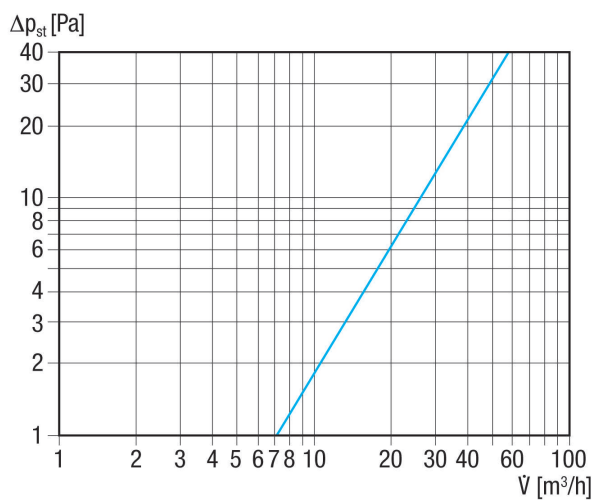

ESG 10/2

Rövid leírás

Belső rács csőventilátorokhoz ECA, névleges méret 100

Termékszám 0059.0947

Műszaki adatok

Légáramlás iránya	befúvás és elszívás
Beszereles	belső
Beszerelesi hely	Fal
Beszereles típusa	falon kívüli
Anyag	műanyag
Szín	kalmárfehér, a RAL 9016-hoz hasonló
Súly	0,12 kg
Súly csomagolással	0,13 kg
Szűrőosztály	ISO Coarse 30 % (G2)
Névleges méretnek megfelelő	100 mm
Szélesség	150 mm
Magasság	150 mm
Mélység	51,5 mm
Szélesség csomagolással együtt	151 mm
Magasság csomagolással együtt	151 mm
Mélység csomagolással együtt	60 mm
Környezeti hőmérséklet	60 °C
Csomagolási egység	1 darab
Választék	A
GTIN (EAN)	4012799599470

ESG 10/2

Jelleggörbe Nyomásveszteség légelszívás

Méretarányos rajz [mm]