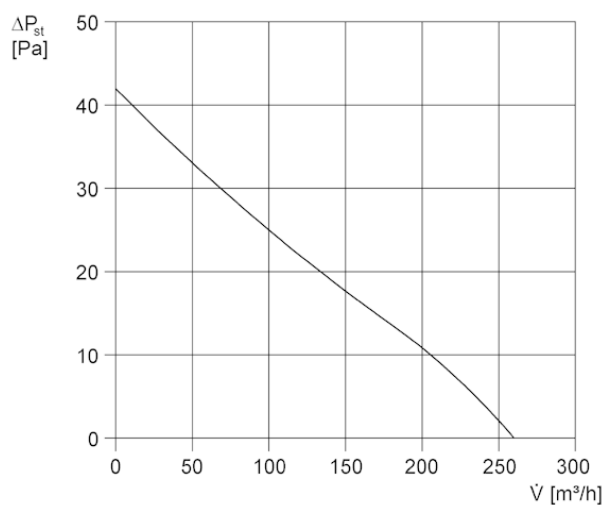

EV16

Rövid leírás

Ablakventilátorok belső csappantyúval

Termékszám 0080.0803

Műszaki adatok

Csomagolási egység 1 darab

Jelleggörbe

EV16

Méretarányos rajz [mm]

- ① Belső oldal
 - ② Ablaküveg
 - ③ Ablakkivágás:
- Egyszerű ablak: Æ 180 mm
 Dupla ablak: Æ 182 mm