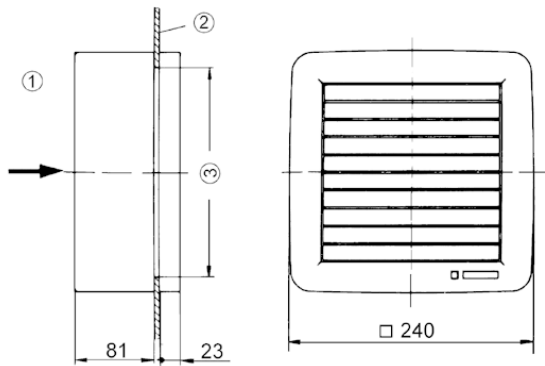

EV16

Rövid leírás

Ablakventilátorok belső csappantyúval

Termékszám 0080.0803

Műszaki adatok

Csomagolási egység 1 darab

Jelleggörbe

EV16

Méretarányos rajz [mm]

- ① Belső oldal
 - ② Ablaküveg
 - ③ Ablakkivágás:
- Egyszerű ablak: Æ 180 mm
 Dupla ablak: Æ 182 mm