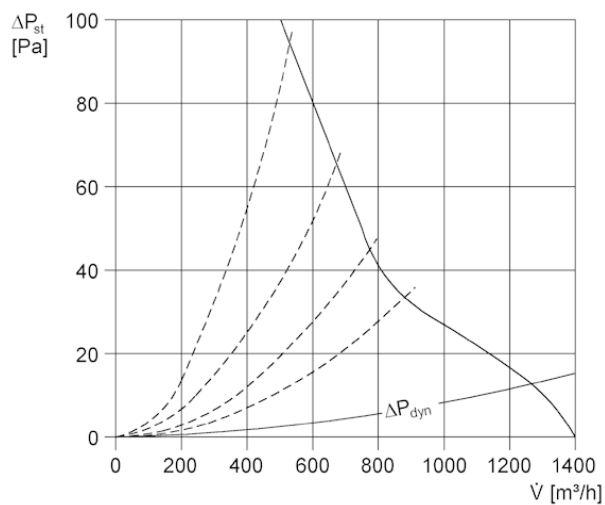

EZD30-4A

Jelleggörbe