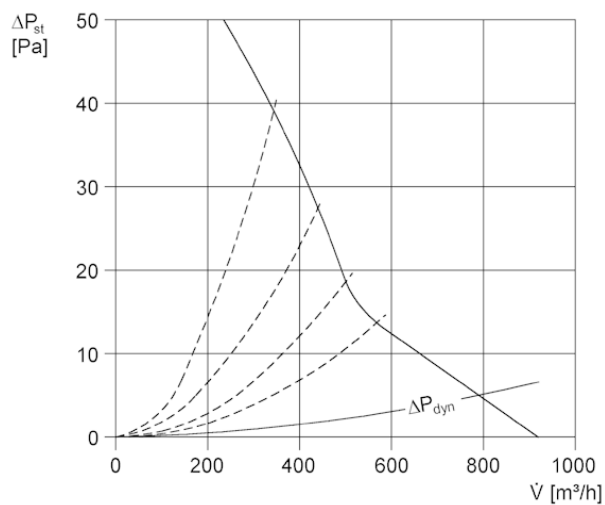

EZD30-6A

Jelleggörbe