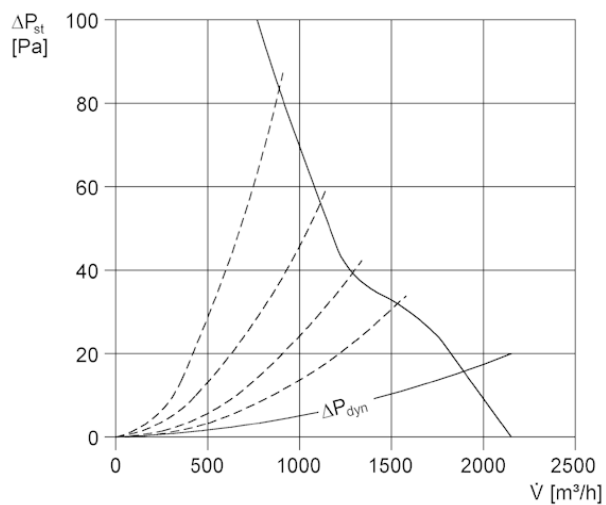

EZD35-4A

Jelleggörbe