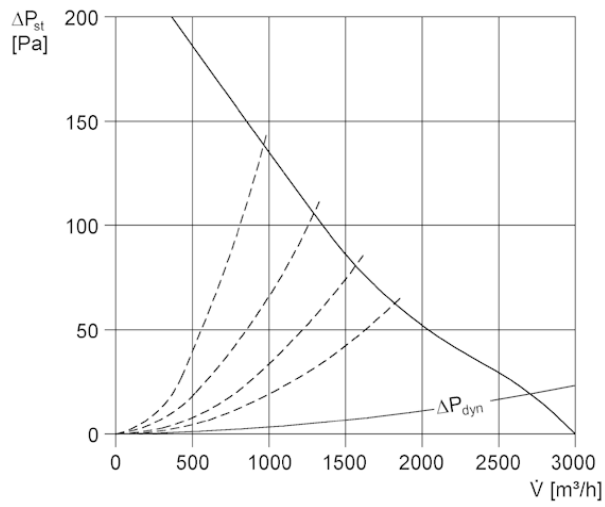

EZD40-4A

Jelleggörbe