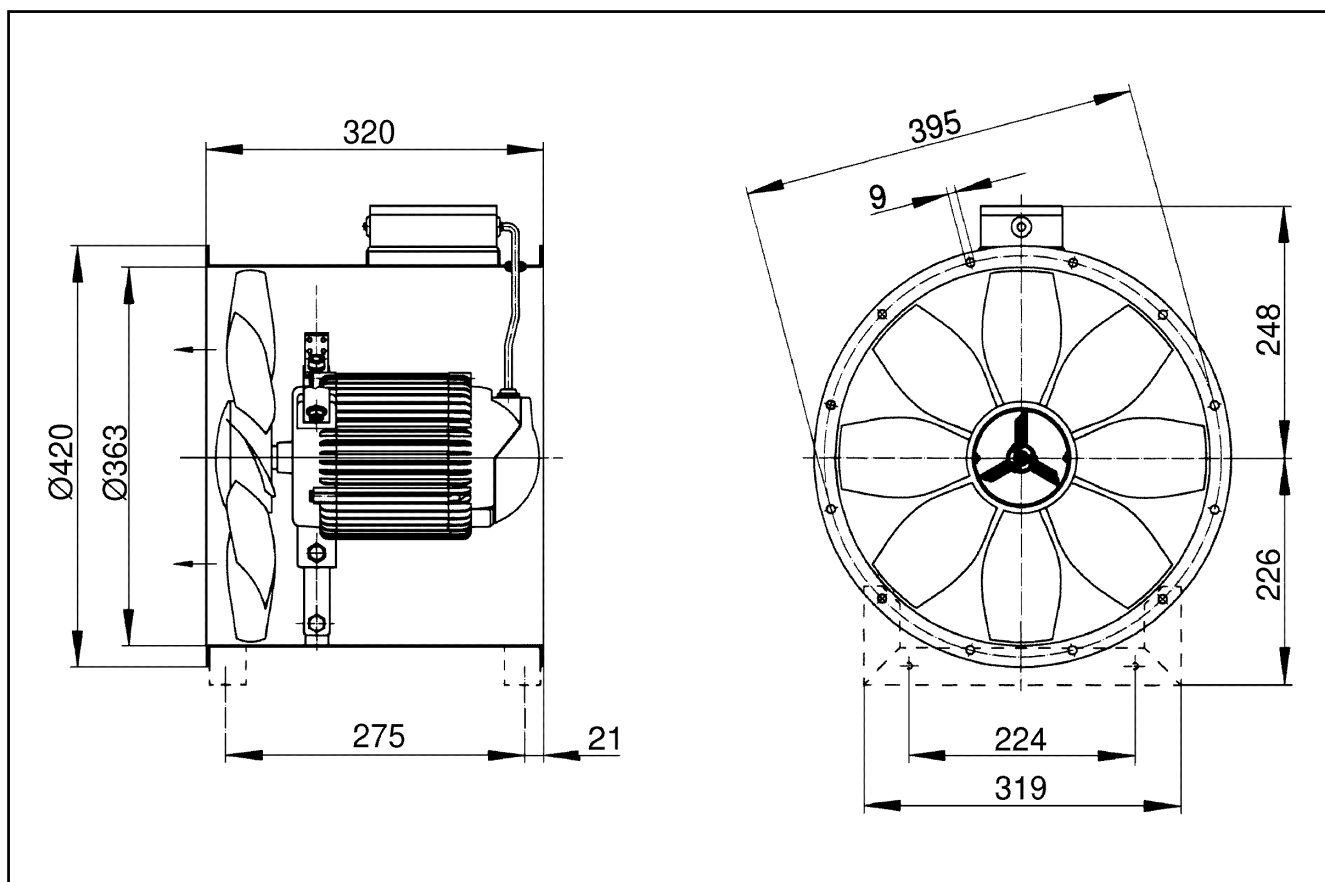

Légmennyiség	2.800 m ³ /h
Fordulatszám	1.425 1/min
Járókerék típus	axiális
Szabályozható fordulatszám	✓
Irányváltási lehetőség	✓
Feszültségfajta	Váltóáram
Feszültségosztály	230 V
Hálózati frekvencia	50 Hz
Névleges teljesítmény	115 W
I _{név}	0,55 A
I _{max}	0,75 A
Védelmi fokozat	IP 55
Szigetelési osztály	B
Váltható pólus	–
Beszerelési helyzet	vízszintes / függőleges
Anyag	acéllemez, horganyzott
Szín	ezüstszínű
Súly	9,35 kg
Súly csomagolással	11,13 kg
Névleges méret	350 mm
Szélesség	420 mm
Magasság	474 mm
Mélység	320 mm
Szélesség csomagolással együtt	475 mm
Magasság csomagolással együtt	495 mm
Mélység csomagolással együtt	355 mm
Közeg hőmérséklet névleges feszültségnél	60 °C
Közeg hőmérséklet I _{max} -nál	-20 °C -ig 60 °C
Csomagolási egység	1 darab

L_{WA2}= a ház hangteljesítményszintje dB-ben

L_{WA5}= szabad beszívás hangteljesítményszintje dB-ben

L_{WA6}= szabad kifúvás hangteljesítményszintje dB-ben

EZR 35/4 B

Jelleggörbe

Méretarányos rajz [mm]

Karimafuratok száma: 8