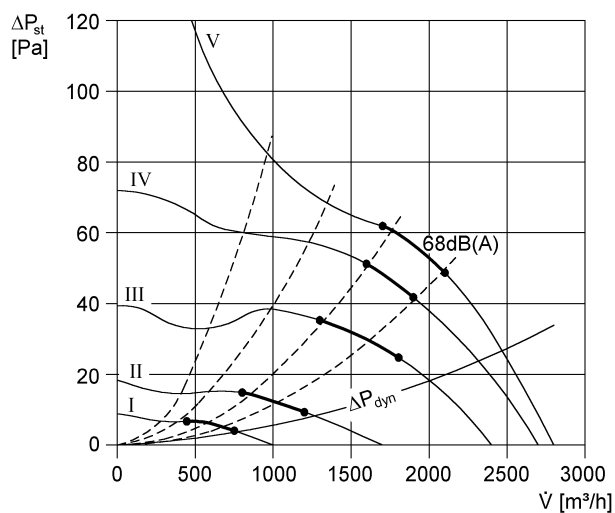

Légmennyiség	2.800 m ³ /h
Fordulatszám	1.425 1/min
Járókerék típus	axiális
Szabályozható fordulatszám	✓
Irányváltási lehetőség	✓
Feszültségfajta	Váltóáram
Feszültségosztály	230 V
Hálózati frekvencia	50 Hz
Névleges teljesítmény	115 W
I _{név}	0,55 A
I _{max}	0,75 A
Védelmi fokozat	IP 55
Szigetelési osztály	B
Váltható pólus	–
Beszerelési helyzet	vízszintes / függőleges
Anyag	acéllemez, horganyzott
Szín	ezüstszínű
Súly	9,35 kg
Súly csomagolással	11,13 kg
Névleges méret	350 mm
Szélesség	420 mm
Magasság	474 mm
Mélység	320 mm
Szélesség csomagolással együtt	475 mm
Magasság csomagolással együtt	495 mm
Mélység csomagolással együtt	355 mm
Közeg hőmérséklet névleges feszültségnél	60 °C
Közeg hőmérséklet I _{max} -nál	-20 °C -ig 60 °C
Csomagolási egység	1 darab

EZR 35/4 B

Választék	C
GTIN (EAN)	4012799860075

Hangteljesítményszintek az oktáv spektrumban

	63 Hz	125 Hz	250 Hz	500 Hz	1 kHz	2 kHz	4 kHz	8 kHz	összesen
L_{WA2, S1} (dB(A))	16	31	24	23	25	21	24	17	34
L_{WA2, S2} (dB(A))	22	42	37	36	38	35	30	23	45
L_{WA2, S3} (dB(A))	25	49	44	50	49	47	43	30	55
L_{WA2, S4} (dB(A))	28	49	49	56	54	51	48	34	60
L_{WA2, S5} (dB(A))	31	52	52	58	55	52	49	35	62
L_{WA5, S1} (dB(A))	28	35	44	34	35	33	25	19	46
L_{WA5, S2} (dB(A))	24	47	56	49	50	52	42	30	59
L_{WA5, S3} (dB(A))	28	54	59	62	60	62	56	44	68
L_{WA5, S4} (dB(A))	29	53	63	66	63	64	59	47	71
L_{WA5, S5} (dB(A))	30	58	64	68	65	66	60	48	72
L_{WA6, S1} (dB(A))	28	35	44	34	35	33	25	19	46
L_{WA6, S2} (dB(A))	24	47	56	49	50	52	42	30	59
L_{WA6, S3} (dB(A))	28	54	59	62	60	62	56	44	68
L_{WA6, S4} (dB(A))	29	53	63	66	63	64	59	47	71
L_{WA6, S5} (dB(A))	30	58	64	68	65	66	60	48	72

L_{WA2}= a ház hangteljesítményszintje dB-ben

L_{WA5}= szabad beszívás hangteljesítményszintje dB-ben

L_{WA6}= szabad kifúvás hangteljesítményszintje dB-ben

EZR 35/4 B

Jelleggörbe

Méretarányos rajz [mm]

Karimafuratok száma: 8