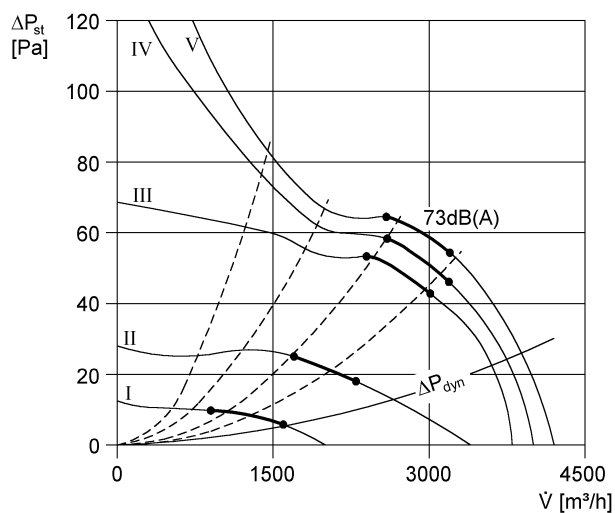

EZR 45/6 B

Jelleggörbe