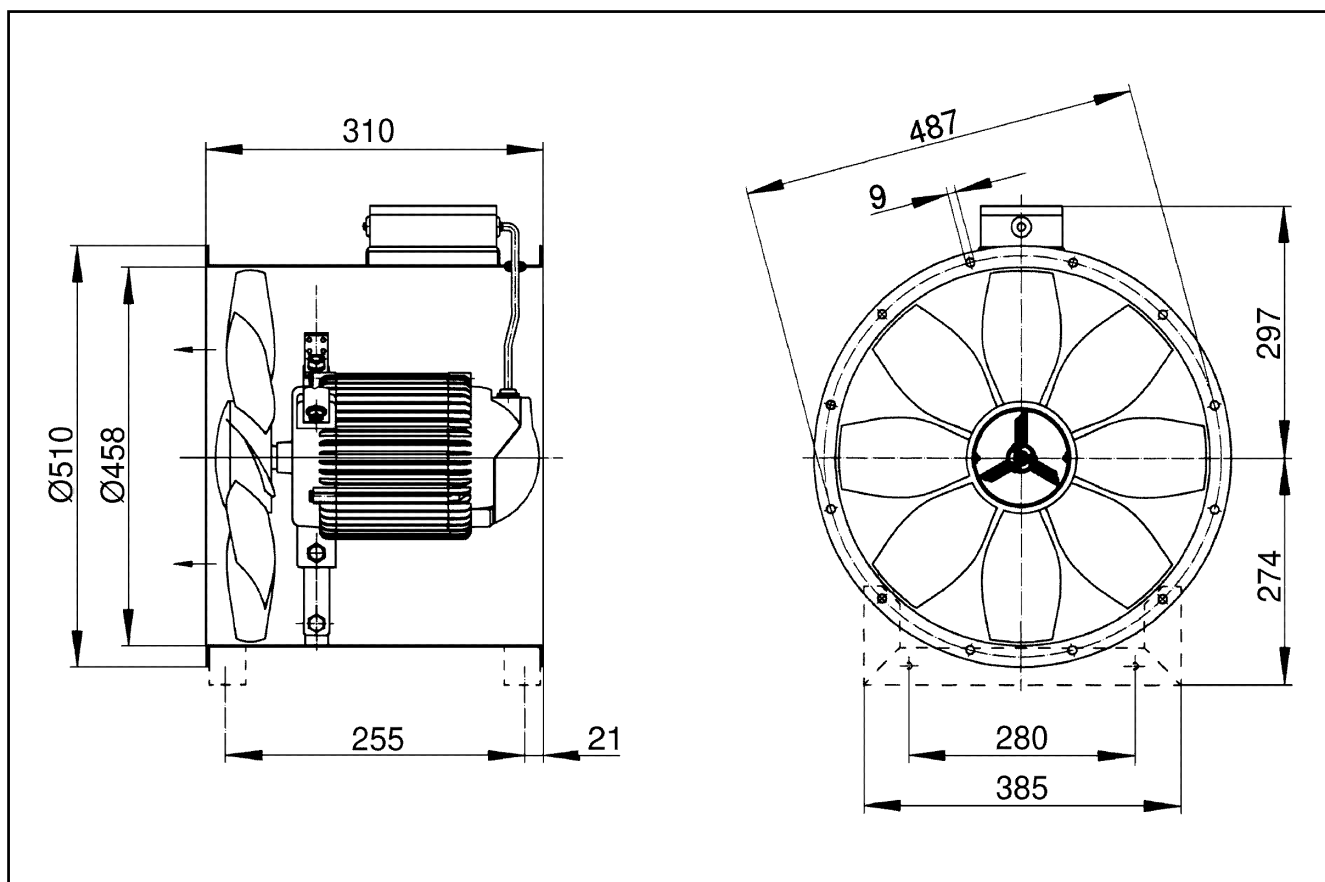

Méretarányos rajz [mm]

Karimafuratok száma: 12