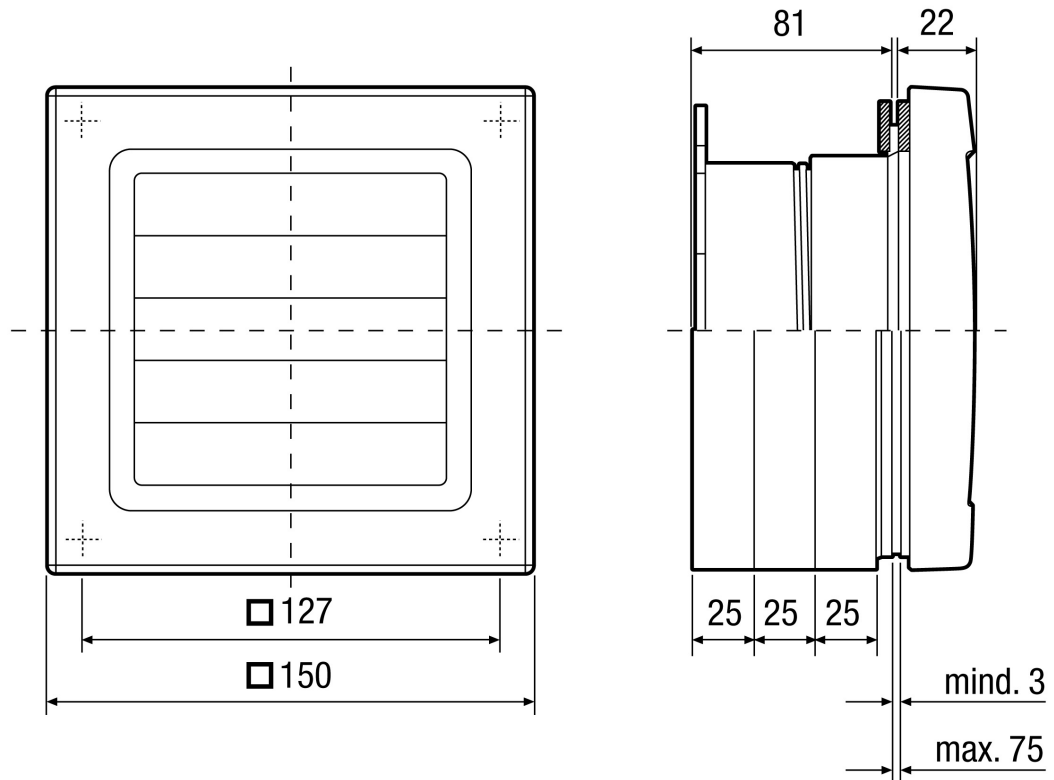

Rövid leírás

Ablak beszerelő készlet légáram által működtetett külső zsaluval FE 100/1 AP, az ECA 100 ipro ventilátor sorozathoz. A ventilátor nem része a szállítási csomagnak.

Alkalmazási példák

Étterem, Kiállítóterem, Lakókonténer, Pince

Termékszám 0093.0499

Műszaki adatok

Beszerelési hely	Ablak / vékony fal
Beszerelési helyzet	vízszintes
Anyag	műanyag, ütésálló
Szín	kalmárfehér, a RAL 9016-hoz hasonló
Súly	0,4 kg
Súly csomagolással	0,48 kg
Szélesség	150 mm
Magasság	150 mm
Mélység	103 mm
Szélesség csomagolással együtt	157 mm
Magasság csomagolással együtt	157 mm
Mélység csomagolással együtt	123 mm
Csomagolási egység	1 darab
Választék	A
GTIN (EAN)	4012799934998

FE 100/1 AP

Méretarányos rajz FE 100/1 AP [mm]

Ablakkivágás Ø 115–120 mm