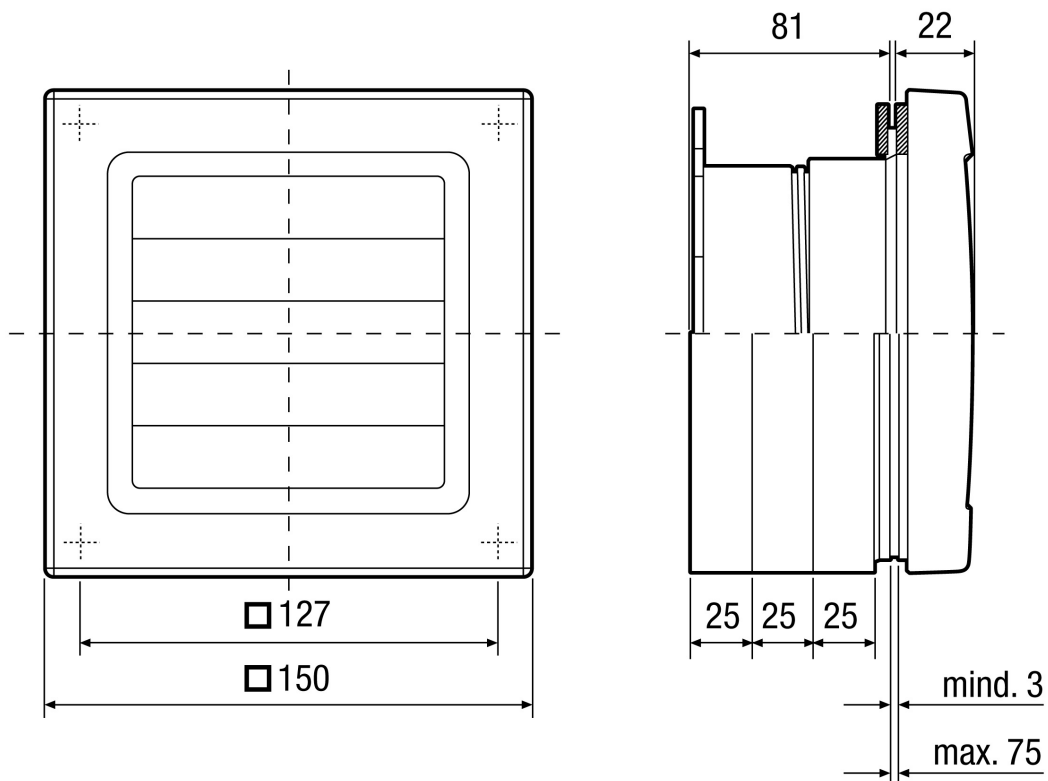

Rövid leírás

Ablak beszerelő készlet légáram által működtetett külső zsaluval FE 100/1 AP, az ECA 100 ipro ventilátor sorozathoz. A ventilátor nem része a szállítási csomagnak.

Alkalmazási példák

Étterem, Kiállítóterem, Lakókonténer, Pince

Termékszám 0093.0499

Műszaki adatok

Beszerelési hely	Ablak / vékony fal
Beszerelési helyzet	vízszintes
Anyag	műanyag, ütésálló
Szín	kalmárfehér, a RAL 9016-hoz hasonló
Súly	0,4 kg
Súly csomagolással	0,48 kg
Szélesség	150 mm
Magasság	150 mm
Mélység	103 mm
Szélesség csomagolással együtt	157 mm
Magasság csomagolással együtt	157 mm
Mélység csomagolással együtt	123 mm
Csomagolási egység	1 darab
Választék	A
GTIN (EAN)	4012799934998

FE 100/1 AP

Méretarányos rajz FE 100/1 AP [mm]

Ablakkivágás Ø 115–120 mm