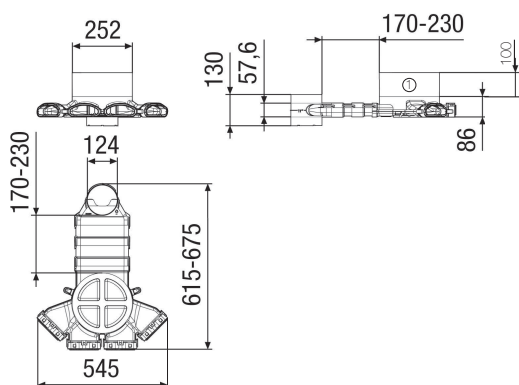

Rövid leírás

Légelosztó 4 csatlakozási lehetőséggel a rugalmas ovális laposcsőhöz és egy szellőztetőcső fő csatlakozáshoz (DN 125), levehető ellenőrző fedéllel és beállítási lehetőséggel, szélesség x magasság x mélység: kb. 675 x 186 x 545 mm, szállítási csomag: 3 légáram beállító elem, 1 fekete vakburkolat, 4 O-gyűrű (szeleptömítések), 1 horizontális légelosztó átmenet DN 125 (FFS-VTHÜ), 1 vertikális légelosztó átmenet DN 125 (VTVÜ), 2 egyedi légelosztó hosszabbító (FFS-V), 3 tömítőgyűrű az elosztó meghosszabbításához, 4 egyedi adapter csőörögzítéshez (FFS-RA), 1 EPS-szerelési segítőanyag (hungarocell)

Alkalmazási példák

Termékszám 0055.0871

Családi ház, Többcsaládos ház, Iroda, Új épület, Felújítás

Műszaki adatok

Maximális térfogatáram	160 m ³ /h
Súly	2,06 kg
Súly csomagolással	2,25 kg
Szélesség	675 mm
Magasság	186 mm
Mélység	545 mm
Szélesség csomagolással együtt	550 mm
Magasság csomagolással együtt	240 mm
Mélység csomagolással együtt	360 mm
Csomagolási egység	1 darab
Választék	K
GTIN (EAN)	4012799558712

Méretarányos rajz [mm]

① Szerelési segédlet