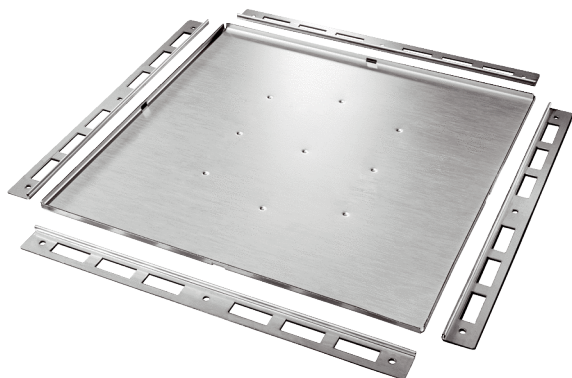

## FFS-VD

## Rövid leírás

Ellenőrző nyílás acélból padlózatba beszereléshez hozzáférésként a légelosztóhoz, szélesség x magasság x mélység: kb. 308 x 6 x 308 mm, szállítási csomag: 1 légelosztó burkolat, 4 saroksín

## Műszaki adatok

Súly	1,23 kg
Súly csomagolással	1,5 kg
Szélesség	308 mm
Magasság	6 mm
Mélység	308 mm
Szélesség csomagolással együtt	395 mm
Magasság csomagolással együtt	38 mm
Mélység csomagolással együtt	330 mm
Csomagolási egység	1 darab
Választék	K
GTIN (EAN)	4012799558729