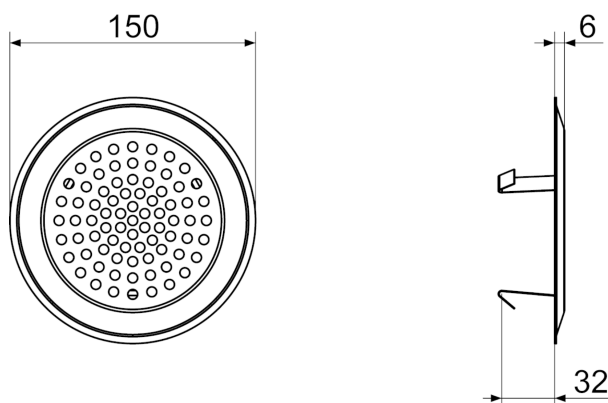

Rövid leírás

Formatervezett fal- / mennyezeti rács az FFS-WA fal- / mennyezeti kivezetőhöz. A rács fehér lakkozott acélból modern kerek lyukazatú formatervvel rendelkezik, rögzítése szorítókapcsokkal történik. Átmérő: 150 mm, magasság: 38 mm, Szállítási csomag: 1 fal- / mennyezeti rács, 1 regenerálható szűrő

Alkalmazási példák

Családi ház, Többcsaládos ház, Iroda, Új épület, Felújítás

Termékszám 0055.0894

Műszaki adatok

Modell	Kör alakú lyukkép formaterv
Beszereles típusa	Rögzítés szorítókapcsokkal
Anyag	Nemesacél, fehér lakkozott
Súly	0,14 kg
Súly csomagolással	0,18 kg
Átmérő	150 mm
Szélesség	150 mm
Magasság	150 mm
Mélység	38 mm
Szélesség csomagolással együtt	185 mm
Magasság csomagolással együtt	155 mm
Mélység csomagolással együtt	45 mm
Csomagolási egység	1 darab
Választék	K
GTIN (EAN)	4012799558941

Méretarányos rajz [mm]

TERMÉKADATLAP

FFS-WGBW