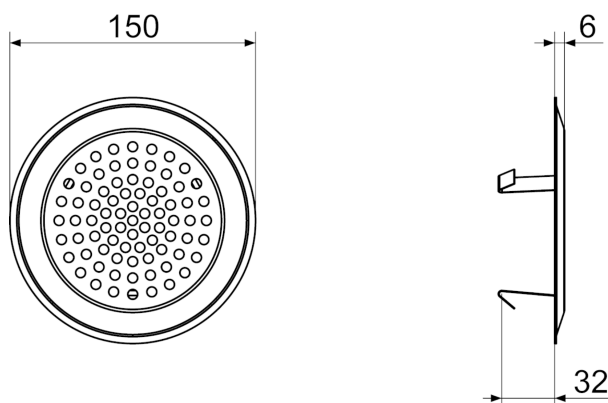

Rövid leírás

Formatervezett fal- / mennyezeti rács az FFS-WA fal- / mennyezeti kivezetőhöz. A rács bolyhozott acélból modern kerek lyukazatú formatervvel rendelkezik, rögzítése szorítókapcsokkal történik. Átmérő: 150 mm, magasság: 38 mm, Szállítási csomag: 1 fal- / mennyezeti rács, 1 regenerálható szűrő

Alkalmazási példák

Családi ház, Többcsaládos ház, Iroda, Új épület, Felújítás

Termékszám 0055.0893

Műszaki adatok

Modell	Kör alakú lyukkép formaterv
Beszereles típusa	Rögzítés szorítókapcsokkal
Anyag	nemesacél, szálcsiszolt
Súly	0,14 kg
Súly csomagolással	0,18 kg
Átmérő	150 mm
Szélesség	150 mm
Magasság	150 mm
Mélység	38 mm
Szélesség csomagolással együtt	167 mm
Magasság csomagolással együtt	157 mm
Mélység csomagolással együtt	47 mm
Csomagolási egység	1 darab
Választék	K
GTIN (EAN)	4012799558934

Méretarányos rajz [mm]

TERMÉKADATLAP

FFS-WGB