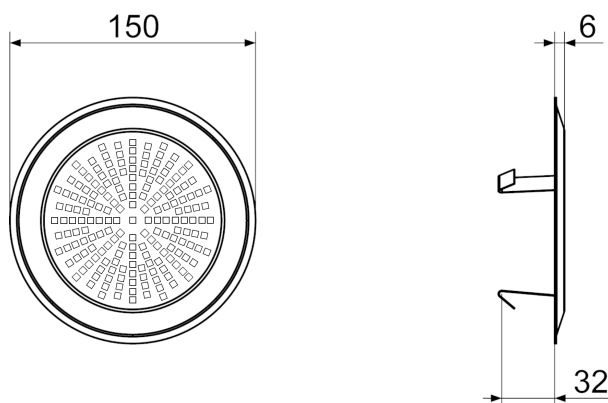

### Rövid leírás

Formatervezett fal- / mennyezeti rács az FFS-WA fal- / mennyezeti kivezetőhöz. A rács acélból modern szögletes lyukazatú formatervvel rendelkezik, rögzítése szorítókapcsokkal történik. Átmérő: 150 mm, magasság: 38 mm, Szállítási csomag: 1 fal- / mennyezeti rács, 1 regenerálható szűrő

### Műszaki adatok

Modell	Szögletes alakú lyukkép formaterv
Beszereles típusa	Rögzítés szorítókapcsokkal
Anyag	rozsdamentes acél
Súly	0,15 kg
Súly csomagolással	0,19 kg
Átmérő	150 mm
Szélesség	150 mm
Magasság	150 mm
Mélység	38 mm
Szélesség csomagolással együtt	165 mm
Magasság csomagolással együtt	165 mm
Mélység csomagolással együtt	47 mm
Csomagolási egység	1 darab
Választék	K
GTIN (EAN)	4012799559030

### Méretarányos rajz [mm]

TERMÉKADATLAP

FFS-WGE