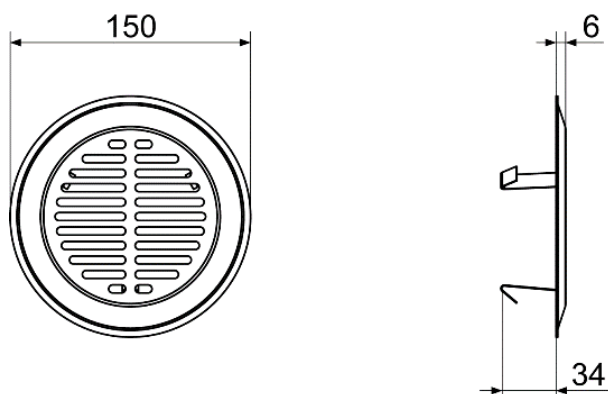

FFS-WG

Rövid leírás

Formatervezett fal- / mennyezeti rács az FFS-WA fal- / mennyezeti kivezetőhöz. A rács bolyhozott acélból modern hosszú lyukazatú formatervvel rendelkezik, rögzítése szorítókapcsokkal történik. Átmérő: 150 mm, magasság: 40 mm, Szállítási csomag: 1 fal- / mennyezeti rács, 1 regenerálható szűrő

Alkalmazási példák

Családi ház, Többcsaládos ház, Iroda, Új épület, Felújítás

Termékszám 0055.0892

Műszaki adatok

Modell	Hosszúlyukas formaterv
Beszereles típusa	Rögzítés szorítókapcsokkal
Anyag	nemesacél, szálcsiszolt
Súly	0,13 kg
Súly csomagolással	0,16 kg
Átmérő	150 mm
Szélesség	150 mm
Magasság	150 mm
Mélység	40 mm
Szélesség csomagolással együtt	167 mm
Magasság csomagolással együtt	155 mm
Mélység csomagolással együtt	47 mm
Csomagolási egység	1 darab
Választék	K
GTIN (EAN)	4012799558927

Méretarányos rajz [mm]

TERMÉKADATLAP

FFS-WG