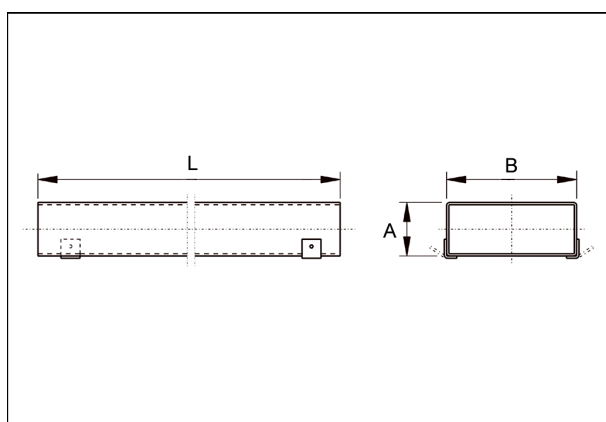

Rövid leírás

Lapos csatorna 80/200, hossza: 1 500 mm,

Termékszám 0055.0550

Műszaki adatok

Anyag	acéllemez, horganyzott
Súly csomagolással	0 kg
Csatornaméret	200 mm x x 80 mm
Hossz	1.500 mm
Szélesség csomagolással együtt	0 mm
Magasság csomagolással együtt	0 mm
Mélység csomagolással együtt	0 mm
Csomagolási egység	1 darab
Választék	K
GTIN (EAN)	4012799555506

Méretarányos rajz [mm]

A	B	L
80	200	1.500