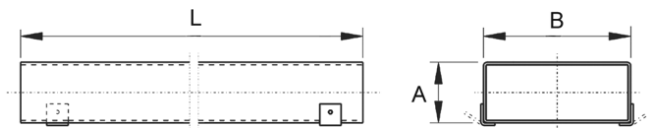

Rövid leírás

Lapos csatorna 80/200, hossza: 1 500 mm,

Termékszám 0055.0550

Műszaki adatok

Anyag	acéllemez, horganyzott
Súly csomagolással	0 kg
Csatornaméret	200 mm x x 80 mm
Hossz	1.500 mm
Szélesség csomagolással együtt	0 mm
Magasság csomagolással együtt	0 mm
Mélység csomagolással együtt	0 mm
Csomagolási egység	1 darab
Választék	K
GTIN (EAN)	4012799555506

Méretarányos rajz [mm]

A	B	L
80	200	1.500