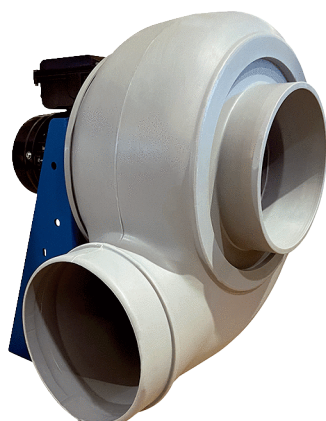

GRK R 45/6 D

Rövid leírás

Radiális légfúvó műanyagból kerek kifúvással, méret 450, háromfázisú váltóáram, 6 pólusú

Alkalmazási példák

Ipari használat

Termékszám 0073.0527

Műszaki adatok

| | |
|---|-------------------------|
| Légmennyiség | 3.800 m ³ /h |
| Fordulatszám | 960 1/min |
| Járókerék típus | radiális |
| Szabályozható fordulatszám | ✓ |
| Irányváltási lehetőség | – |
| Feszültségfajta | Háromfázisú váltóáram |
| Feszültségosztály | 400 V |
| Hálózati frekvencia | 50 Hz |
| Névleges teljesítmény | 370 W |
| I _{név} | 1,4 A |
| Védelmi fokozat | IP 55 |
| Szigetelési osztály | F |
| Váltható pólus | – |
| Beszereési hely | Csőcsatlakozás |
| Beszereési helyzet | horizontális |
| Ház anyaga | Műanyag, polietilén |
| Járókerék anyaga | Műanyag, polietilén |
| Szín | világosszürke |
| Súly | 61 kg |
| Súly csomagolással | 84 kg |
| Méret | 450 mm |
| Szélesség | 614 mm |
| Magasság | 870 mm |
| Mélység | 750 mm |
| Szélesség csomagolással együtt | 800 mm |
| Magasság csomagolással együtt | 1.200 mm |
| Mélység csomagolással együtt | 1.030 mm |
| Közeg hőmérséklet I _{max} -nál | -15 °C -ig 70 °C |
| PTC DIN 44082 | M 100 |

L_{WA5}= szabad beszívás hangteljesítményszintje dB-ben

Jelleggörbe

GRK R 45/6 D

Méretarányos rajz [mm]

GRK R 45/6 D

Méretarányos rajz Házelnrendezés [mm]

| | | | | | | |
|---|--|--|--|---|--|--|
| ① |  |  |  |  |  |  |
| | 0° | 45° | 90° | 135° | 270° | 315° |
| ② |  |  |  |  |  |  |