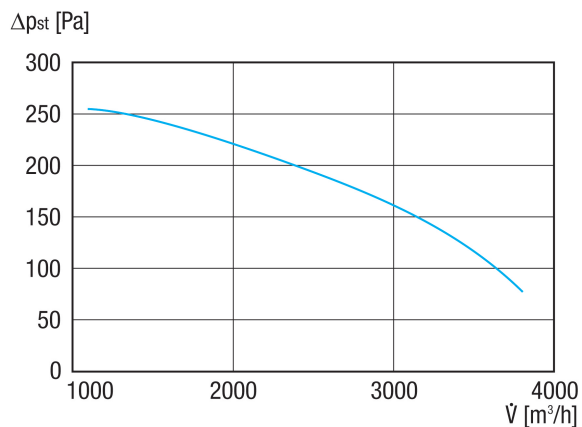

GRK R 45/6 D

Rövid leírás

Radiális légfúvó műanyagból kerek kifúvással, méret 450, háromfázisú váltóáram, 6 pólusú

Alkalmazási példák

Ipari használat

Termékszám 0073.0527

Műszaki adatok

| | |
|---|-------------------------|
| Légmennyiség | 3.800 m ³ /h |
| Fordulatszám | 960 1/min |
| Járókerék típus | radiális |
| Szabályozható fordulatszám | ✓ |
| Irányváltási lehetőség | – |
| Feszültségfajta | Háromfázisú váltóáram |
| Feszültségosztály | 400 V |
| Hálózati frekvencia | 50 Hz |
| Névleges teljesítmény | 370 W |
| I _{név} | 1,4 A |
| Védelmi fokozat | IP 55 |
| Szigetelési osztály | F |
| Váltható pólus | – |
| Beszereési hely | Csőcsatlakozás |
| Beszereési helyzet | horizontális |
| Ház anyaga | Műanyag, polietilén |
| Járókerék anyaga | Műanyag, polietilén |
| Szín | világosszürke |
| Súly | 61 kg |
| Súly csomagolással | 84 kg |
| Méret | 450 mm |
| Szélesség | 614 mm |
| Magasság | 870 mm |
| Mélység | 750 mm |
| Szélesség csomagolással együtt | 800 mm |
| Magasság csomagolással együtt | 1.200 mm |
| Mélység csomagolással együtt | 1.030 mm |
| Közeg hőmérséklet I _{max} -nál | -15 °C -ig 70 °C |
| PTC DIN 44082 | M 100 |

GRK R 45/6 D

| | |
|--------------------|---------------|
| Csomagolási egység | 1 darab |
| Választék | C |
| GTIN (EAN) | 4012799735274 |

Hangteljesítményszintek az oktáv spektrumban

| | 63 Hz | 125 Hz | 250 Hz | 500 Hz | 1 kHz | 2 kHz | 4 kHz | 8 kHz | összesen |
|--|-------|--------|--------|--------|-------|-------|-------|-------|----------|
| L_{WA5, S5} (dB(A)) | 46,1 | 61,2 | 63,7 | 67,1 | 69,3 | 65,5 | 57,3 | 47,2 | 73 |

L_{WA5}= szabad beszívás hangteljesítményszintje dB-ben

Jelleggörbe

GRK R 45/6 D

Méretarányos rajz [mm]

GRK R 45/6 D

Méretarányos rajz Házelnrendezés [mm]

| | | | | | | |
|---|--|--|--|---|--|--|
| ① |  |  |  |  |  |  |
| | 0° | 45° | 90° | 135° | 270° | 315° |
| ② |  |  |  |  |  |  |