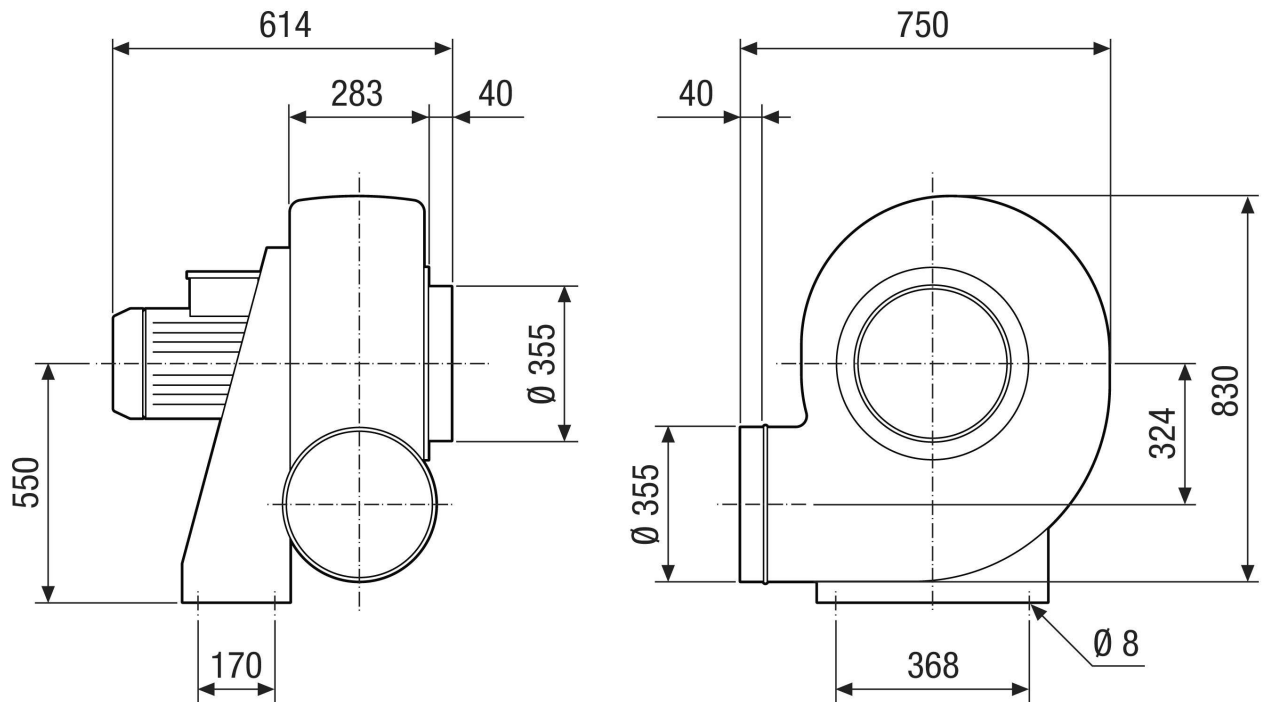

GRK R 45/6 D

Rövid leírás

Radiális légfúvó műanyagból kerek kifúvással, méret 450, háromfázisú váltóáram, 6 pólusú

Alkalmazási példák

Ipari használat

Termékszám 0073.0527

Műszaki adatok

| | |
|---|-------------------------|
| Légmennyiség | 3.800 m ³ /h |
| Fordulatszám | 960 1/min |
| Járókerék típus | radiális |
| Szabályozható fordulatszám | ✓ |
| Irányváltási lehetőség | – |
| Feszültségfajta | Háromfázisú váltóáram |
| Feszültségosztály | 400 V |
| Hálózati frekvencia | 50 Hz |
| Névleges teljesítmény | 370 W |
| I _{név} | 1,4 A |
| Védelmi fokozat | IP 55 |
| Szigetelési osztály | F |
| Váltható pólus | – |
| Beszereési hely | Csőcsatlakozás |
| Beszereési helyzet | horizontális |
| Ház anyaga | Műanyag, polietilén |
| Járókerék anyaga | Műanyag, polietilén |
| Szín | világosszürke |
| Súly | 61 kg |
| Súly csomagolással | 84 kg |
| Méret | 450 mm |
| Szélesség | 614 mm |
| Magasság | 870 mm |
| Mélység | 750 mm |
| Szélesség csomagolással együtt | 800 mm |
| Magasság csomagolással együtt | 1.200 mm |
| Mélység csomagolással együtt | 1.030 mm |
| Közeg hőmérséklet I _{max} -nál | -15 °C -ig 70 °C |
| PTC DIN 44082 | M 100 |

L_{WA5}= szabad beszívás hangteljesítményszintje dB-ben

Jelleggörbe

GRK R 45/6 D

Méretarányos rajz [mm]

GRK R 45/6 D

Méretarányos rajz Házelnrendezés [mm]

| | | | | | | |
|---|--|--|--|---|--|--|
| ① |  |  |  |  |  |  |
| | 0° | 45° | 90° | 135° | 270° | 315° |
| ② |  |  |  |  |  |  |

① RD jobb oldali kivitel

② LG bal oldali kivitel

A GRK 12/2 E és GRK 12/4 változatok nem kaphatók RD jobb oldali kivitelben!

A standard elrendezés mindig LG 270°.