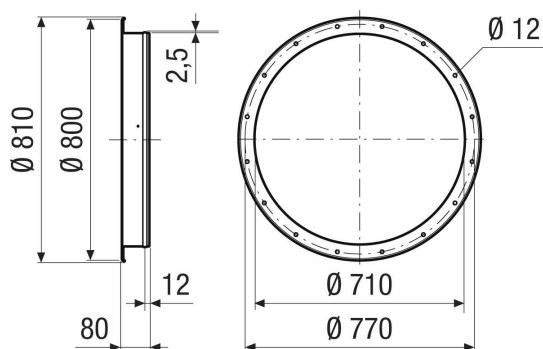

GSI 71

Rövid leírás

Karimás csöcszok DN 710 cső és ventilátor közötti összeköttetéshez

Termékszám

0073.0267

Műszaki adatok

Anyag	Acéllemez, bevont
Szín	szürke
Súly	3,3 kg
Súly csomagolással	3,3 kg
Névleges méret	710 mm
Névleges méretnek megfelelő	710 mm
Szélesség	810 mm
Magasság	810 mm
Mélység	80 mm
Szélesség csomagolással együtt	810 mm
Magasság csomagolással együtt	810 mm
Mélység csomagolással együtt	80 mm
Csomagolási egység	1 darab
Választék	C
GTIN (EAN)	4012799732679

Méretarányos rajz [mm]

TERMÉKADATLAP

GSi 71