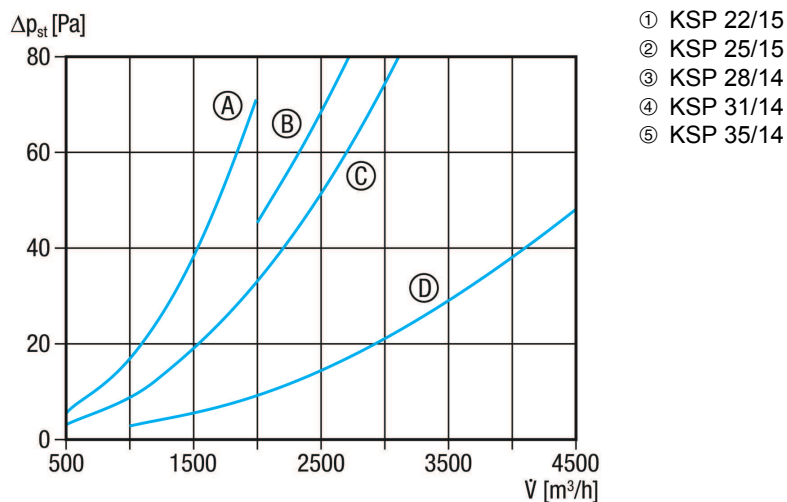

Rövid leírás

Kulissza zajtompító, csatornaméret 500 mm x 250 mm

Termékszám

0092.0301

Műszaki adatok

min. áramlási sebesség	
max. áramlási sebesség	20 m/s
Beszereleési hely	Csatorna
Ház anyaga	acéllemez, horganyzott
Súly	19,8 kg
Súly csomagolással	19,8 kg
Csatornaméret	500 mm x 250 mm
Szélesség	540 mm
Magasság	290 mm
Mélység	900 mm
Szélesség csomagolással együtt	540 mm
Magasság csomagolással együtt	290 mm
Mélység csomagolással együtt	900 mm
Illesztési veszteség 63 Hz-nél	1 dB
Illesztési veszteség 125 Hz-nél	4 dB
Illesztési veszteség 250 Hz-nél	15 dB
Illesztési veszteség 500 Hz-nél	19 dB
Illesztési veszteség 1 kHz-nél	22 dB
Illesztési veszteség 2 kHz-nél	16 dB
Illesztési veszteség 4 kHz-nél	11 dB
Illesztési veszteség 8 kHz-nél	10 dB
Illesztési veszteség összesen	
Illesztési veszteség megjegyzés	
Csomagolási egység	1 darab
Választék	D
GTIN (EAN)	4012799923015

KSP 22/15

Jelleggörbe

Méretarányos rajz [mm]

A	B	C	D	E	F	G
500	250	520	270	900	9	20

TERMÉKADATLAP

KSP 22/15