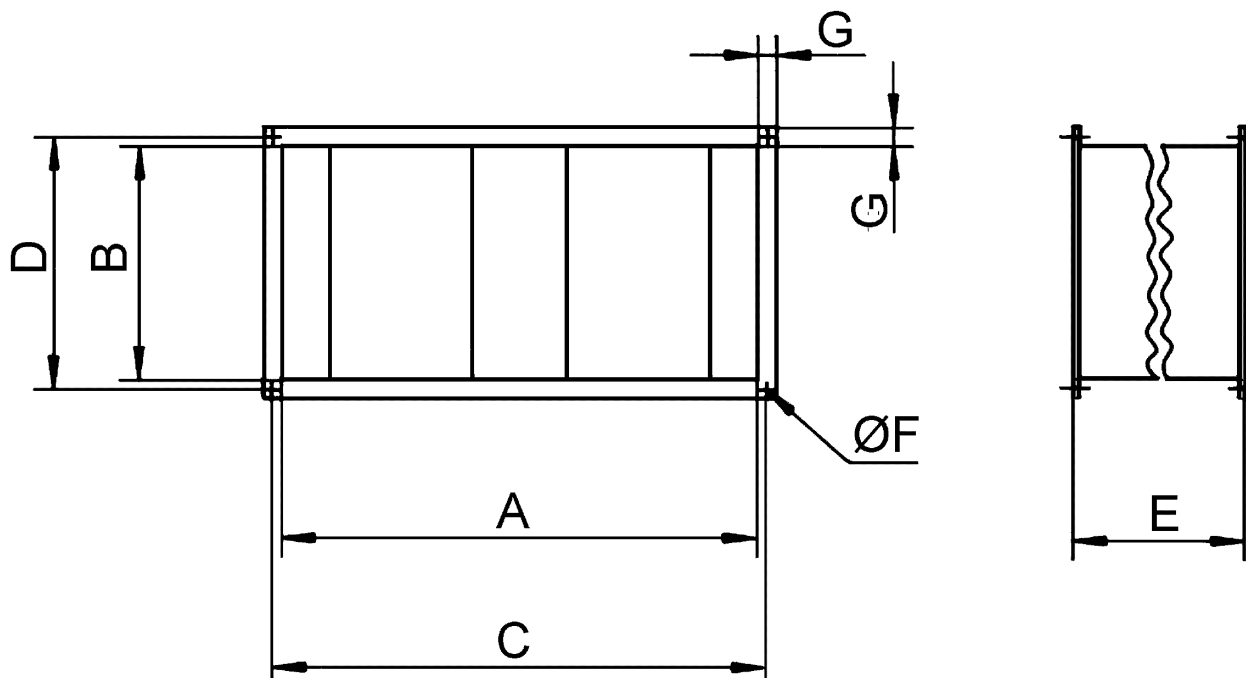

Rövid leírás

Kulissza zajtompító, csatornaméret 500 mm x 250 mm

Termékszám

0092.0301

Műszaki adatok

min. áramlási sebesség	
max. áramlási sebesség	20 m/s
Beszereleési hely	Csatorna
Ház anyaga	acéllemez, horganyzott
Súly	19,8 kg
Súly csomagolással	19,8 kg
Csatornaméret	500 mm x 250 mm
Szélesség	540 mm
Magasság	290 mm
Mélység	900 mm
Szélesség csomagolással együtt	540 mm
Magasság csomagolással együtt	290 mm
Mélység csomagolással együtt	900 mm
Illesztési veszteség 63 Hz-nél	1 dB
Illesztési veszteség 125 Hz-nél	4 dB
Illesztési veszteség 250 Hz-nél	15 dB
Illesztési veszteség 500 Hz-nél	19 dB
Illesztési veszteség 1 kHz-nél	22 dB
Illesztési veszteség 2 kHz-nél	16 dB
Illesztési veszteség 4 kHz-nél	11 dB
Illesztési veszteség 8 kHz-nél	10 dB
Illesztési veszteség összesen	
Illesztési veszteség megjegyzés	
Csomagolási egység	1 darab
Választék	D
GTIN (EAN)	4012799923015

KSP 22/15

Jelleggörbe

Méretarányos rajz [mm]

A	B	C	D	E	F	G
500	250	520	270	900	9	20

TERMÉKADATLAP

KSP 22/15