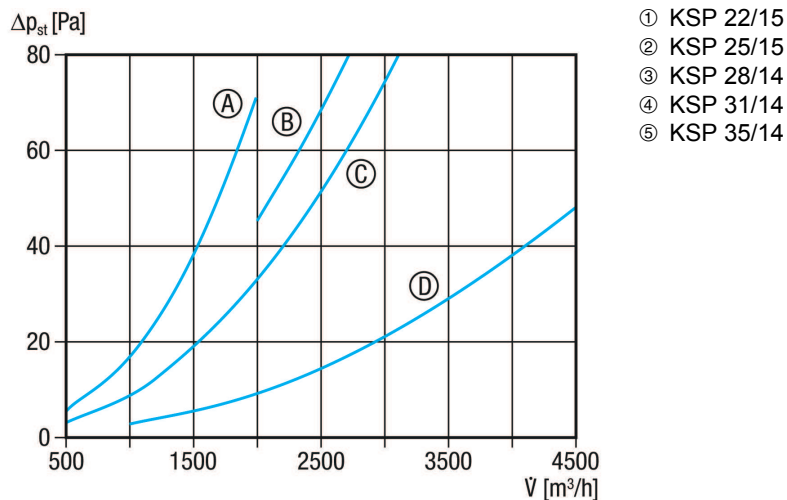

Rövid leírás

Kulissza zajtompító, csatornaméret 500 mm x 300 mm

Termékszám

0092.0302

Műszaki adatok

min. áramlási sebesség	
max. áramlási sebesség	20 m/s
Beszereleési hely	Csatorna
Ház anyaga	acéllemez, horganyzott
Súly	22,07 kg
Súly csomagolással	22,1 kg
Csatornaméret	500 mm x 300 mm
Szélesség	540 mm
Magasság	340 mm
Mélység	900 mm
Szélesség csomagolással együtt	541 mm
Magasság csomagolással együtt	345 mm
Mélység csomagolással együtt	905 mm
Illesztési veszteség 63 Hz-nél	1 dB
Illesztési veszteség 125 Hz-nél	4 dB
Illesztési veszteség 250 Hz-nél	15 dB
Illesztési veszteség 500 Hz-nél	19 dB
Illesztési veszteség 1 kHz-nél	22 dB
Illesztési veszteség 2 kHz-nél	16 dB
Illesztési veszteség 4 kHz-nél	11 dB
Illesztési veszteség 8 kHz-nél	10 dB
Illesztési veszteség összesen	
Illesztési veszteség megjegyzés	
Csomagolási egység	1 darab
Választék	D
GTIN (EAN)	4012799923022

KSP 25/15

Jelleggörbe

Méretarányos rajz [mm]

A	B	C	D	E	F	G
500	300	520	320	900	9	20

TERMÉKADATLAP

KSP 25/15