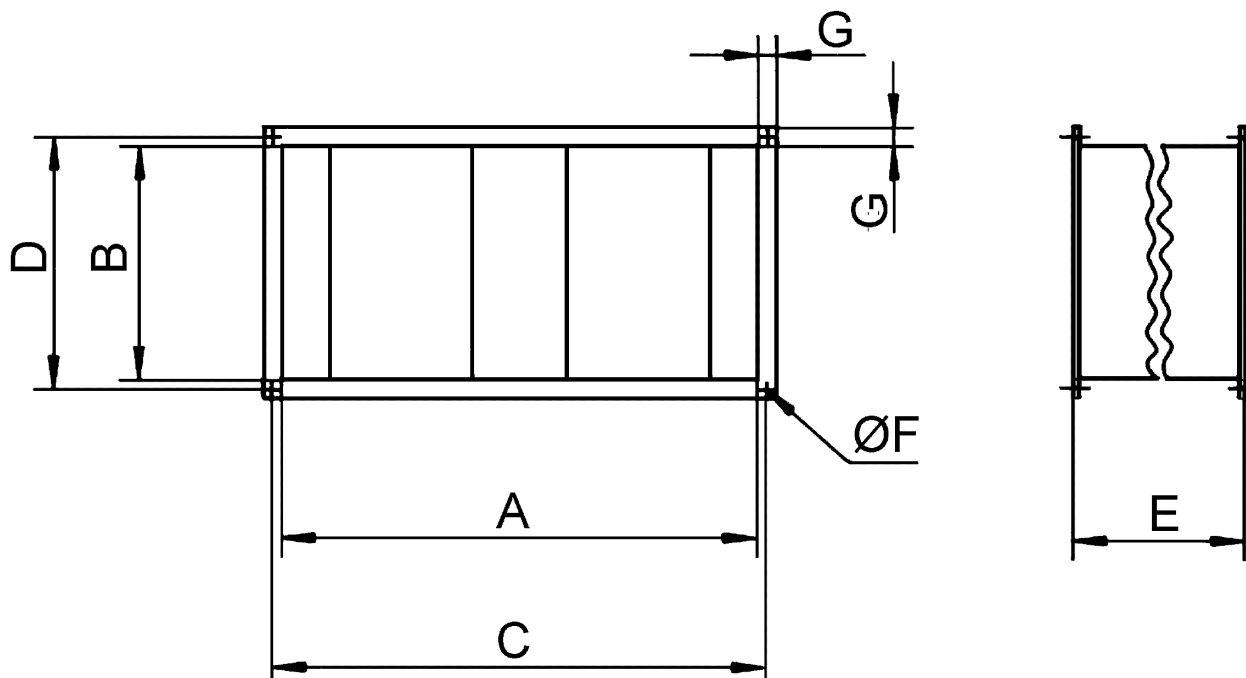

Rövid leírás

Kulissza zajtompító, csatornaméret 500 mm x 300 mm

Termékszám

0092.0302

Műszaki adatok

min. áramlási sebesség	
max. áramlási sebesség	20 m/s
Beszereleési hely	Csatorna
Ház anyaga	acéllemez, horganyzott
Súly	22,07 kg
Súly csomagolással	22,1 kg
Csatornaméret	500 mm x 300 mm
Szélesség	540 mm
Magasság	340 mm
Mélység	900 mm
Szélesség csomagolással együtt	541 mm
Magasság csomagolással együtt	345 mm
Mélység csomagolással együtt	905 mm
Illesztési veszteség 63 Hz-nél	1 dB
Illesztési veszteség 125 Hz-nél	4 dB
Illesztési veszteség 250 Hz-nél	15 dB
Illesztési veszteség 500 Hz-nél	19 dB
Illesztési veszteség 1 kHz-nél	22 dB
Illesztési veszteség 2 kHz-nél	16 dB
Illesztési veszteség 4 kHz-nél	11 dB
Illesztési veszteség 8 kHz-nél	10 dB
Illesztési veszteség összesen	
Illesztési veszteség megjegyzés	
Csomagolási egység	1 darab
Választék	D
GTIN (EAN)	4012799923022

KSP 25/15

Jelleggörbe

Méretarányos rajz [mm]

A	B	C	D	E	F	G
500	300	520	320	900	9	20

TERMÉKADATLAP

KSP 25/15