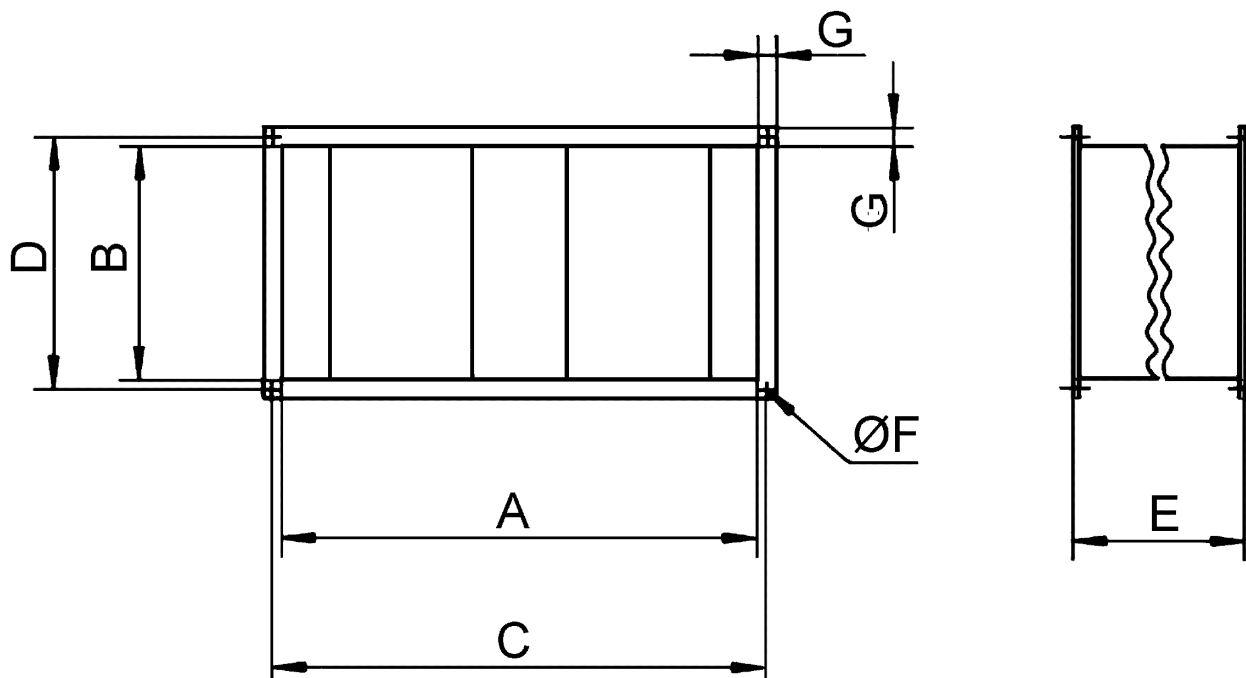

Rövid leírás

Kulissza zajtompító, csatornaméret 600 mm x 300 mm

Termékszám

0092.0331

Műszaki adatok

min. áramlási sebesség	
max. áramlási sebesség	20 m/s
Beszereleési hely	Csatorna
Ház anyaga	acéllemez, horganyzott
Súly	36 kg
Súly csomagolással	36 kg
Csatornaméret	600 mm x 300 mm
Szélesség	640 mm
Magasság	340 mm
Mélység	1.250 mm
Szélesség csomagolással együtt	640 mm
Magasság csomagolással együtt	340 mm
Mélység csomagolással együtt	1.250 mm
Illesztési veszteség 63 Hz-nél	5 dB
Illesztési veszteség 125 Hz-nél	12 dB
Illesztési veszteség 250 Hz-nél	27 dB
Illesztési veszteség 500 Hz-nél	26 dB
Illesztési veszteség 1 kHz-nél	29 dB
Illesztési veszteség 2 kHz-nél	23 dB
Illesztési veszteség 4 kHz-nél	16 dB
Illesztési veszteség 8 kHz-nél	14 dB
Illesztési veszteség összesen	
Illesztési veszteség megjegyzés	
Csomagolási egység	1 darab
Választék	D
GTIN (EAN)	4012799923312

KSP 25/27

Jelleggörbe

- ① KSP 22/27
- ② KSP 25/27
- ③ KSP 28/23
- ④ KSP 31/27, KSP 93/28
- ⑤ KSP 35/23, KSP 94/28
- ⑥ KSP 50/23
- ⑦ KSP 56/25

Méretarányos rajz [mm]

A	B	C	D	E	F	G
600	300	620	320	1.250	12	20

TERMÉKADATLAP

KSP 25/27