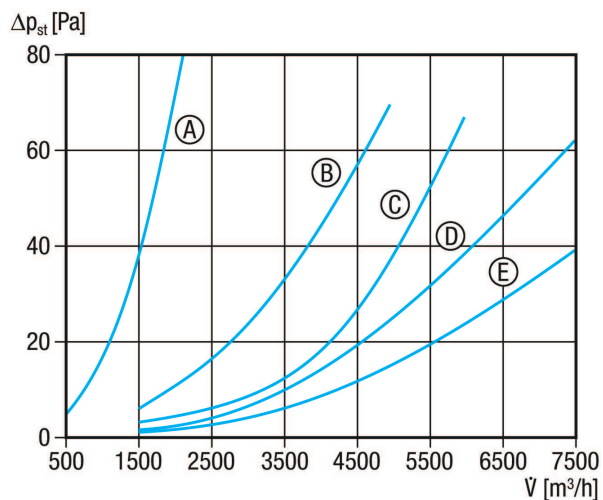

KSP 25/27

Jelleggörbe

- ① KSP 22/27
- ② KSP 25/27
- ③ KSP 28/23
- ④ KSP 31/27, KSP 93/28
- ⑤ KSP 35/23, KSP 94/28
- ⑥ KSP 50/23
- ⑦ KSP 56/25

Méretarányos rajz [mm]