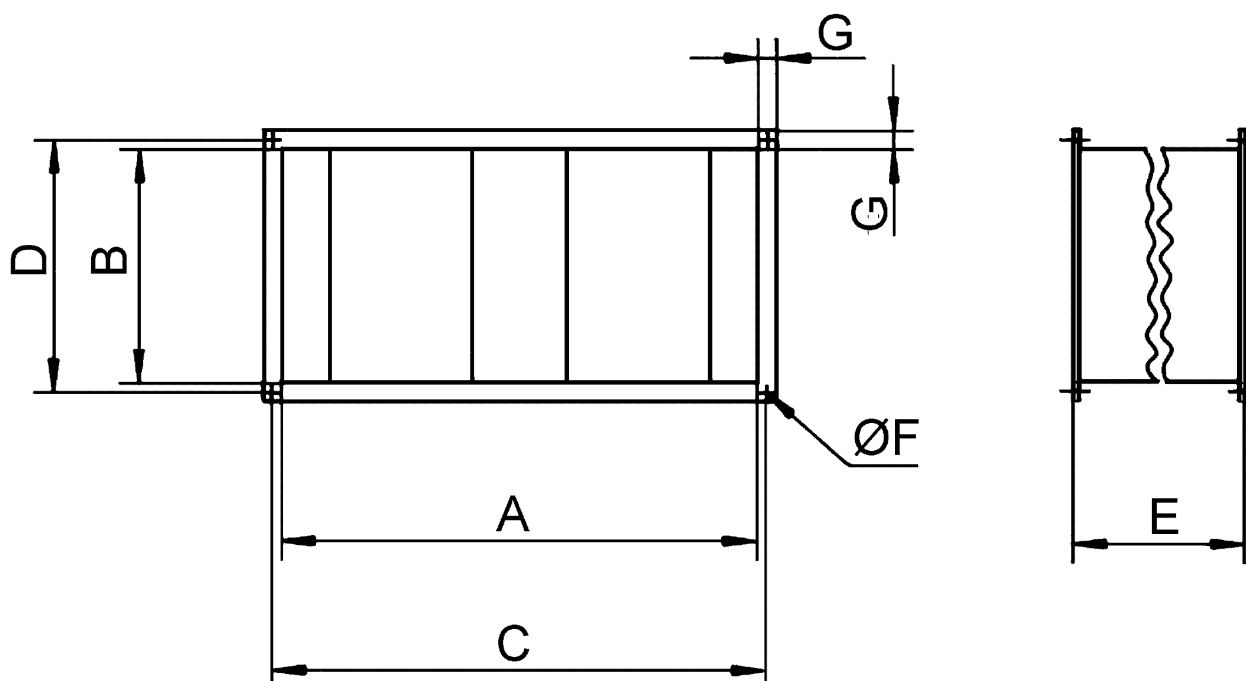

Rövid leírás

Kulissza zajtompító, csatornaméret 600 mm x 300 mm

Termékszám

0092.0303

Műszaki adatok

min. áramlási sebesség	
max. áramlási sebesség	20 m/s
Beszereleési hely	Csatorna
Ház anyaga	acéllemez, horganyzott
Súly	17,96 kg
Súly csomagolással	18 kg
Csatornaméret	600 mm x 300 mm
Szélesség	640 mm
Magasság	340 mm
Mélység	600 mm
Szélesség csomagolással együtt	640 mm
Magasság csomagolással együtt	340 mm
Mélység csomagolással együtt	600 mm
Illesztési veszteség 63 Hz-nél	2 dB
Illesztési veszteség 125 Hz-nél	4 dB
Illesztési veszteség 250 Hz-nél	14 dB
Illesztési veszteség 500 Hz-nél	13 dB
Illesztési veszteség 1 kHz-nél	17 dB
Illesztési veszteség 2 kHz-nél	14 dB
Illesztési veszteség 4 kHz-nél	11 dB
Illesztési veszteség 8 kHz-nél	8 dB
Illesztési veszteség összesen	
Illesztési veszteség megjegyzés	
Csomagolási egység	1 darab
Választék	D
GTIN (EAN)	4012799923039

KSP 28/14

Jelleggörbe

Méretarányos rajz [mm]

A	B	C	D	E	F	G
600	300	620	320	600	9	20

TERMÉKADATLAP

KSP 28/14