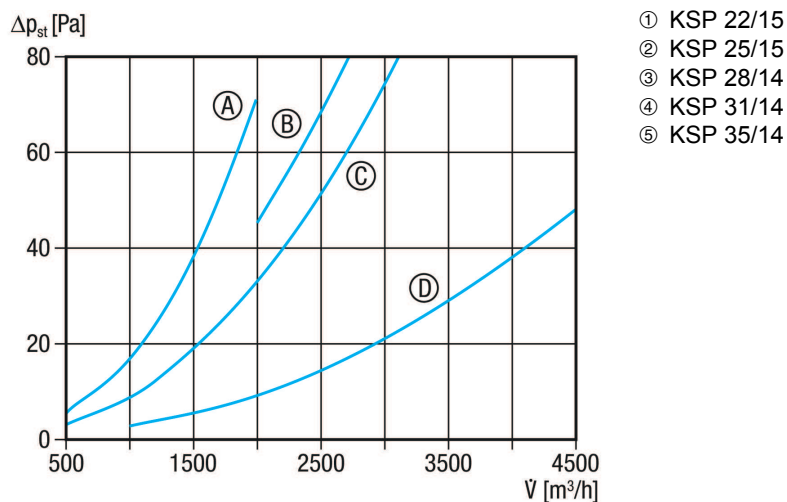

Rövid leírás

Kulissza zajtompító, csatornaméret 600 mm x 300 mm

Termékszám

0092.0303

Műszaki adatok

min. áramlási sebesség	
max. áramlási sebesség	20 m/s
Beszereleési hely	Csatorna
Ház anyaga	acéllemez, horganyzott
Súly	17,96 kg
Súly csomagolással	18 kg
Csatornaméret	600 mm x 300 mm
Szélesség	640 mm
Magasság	340 mm
Mélység	600 mm
Szélesség csomagolással együtt	640 mm
Magasság csomagolással együtt	340 mm
Mélység csomagolással együtt	600 mm
Illesztési veszteség 63 Hz-nél	2 dB
Illesztési veszteség 125 Hz-nél	4 dB
Illesztési veszteség 250 Hz-nél	14 dB
Illesztési veszteség 500 Hz-nél	13 dB
Illesztési veszteség 1 kHz-nél	17 dB
Illesztési veszteség 2 kHz-nél	14 dB
Illesztési veszteség 4 kHz-nél	11 dB
Illesztési veszteség 8 kHz-nél	8 dB
Illesztési veszteség összesen	
Illesztési veszteség megjegyzés	
Csomagolási egység	1 darab
Választék	D
GTIN (EAN)	4012799923039

KSP 28/14

Jelleggörbe

Méretarányos rajz [mm]

A	B	C	D	E	F	G
600	300	620	320	600	9	20

TERMÉKADATLAP

KSP 28/14