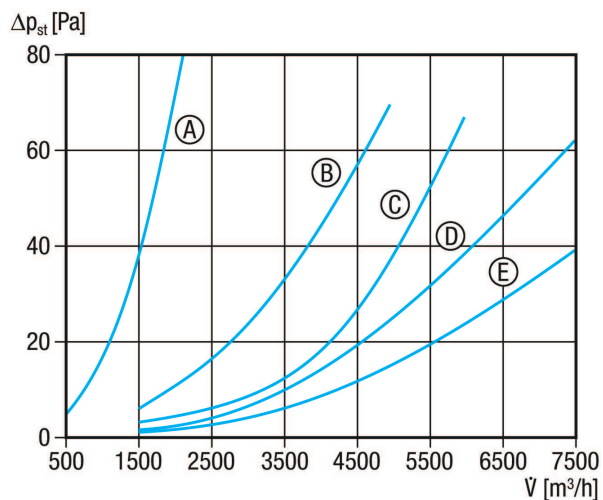

KSP 28/23

Jelleggörbe

- ① KSP 22/27
- ② KSP 25/27
- ③ KSP 28/23
- ④ KSP 31/27, KSP 93/28
- ⑤ KSP 35/23, KSP 94/28
- ⑥ KSP 50/23
- ⑦ KSP 56/25

Méretarányos rajz [mm]