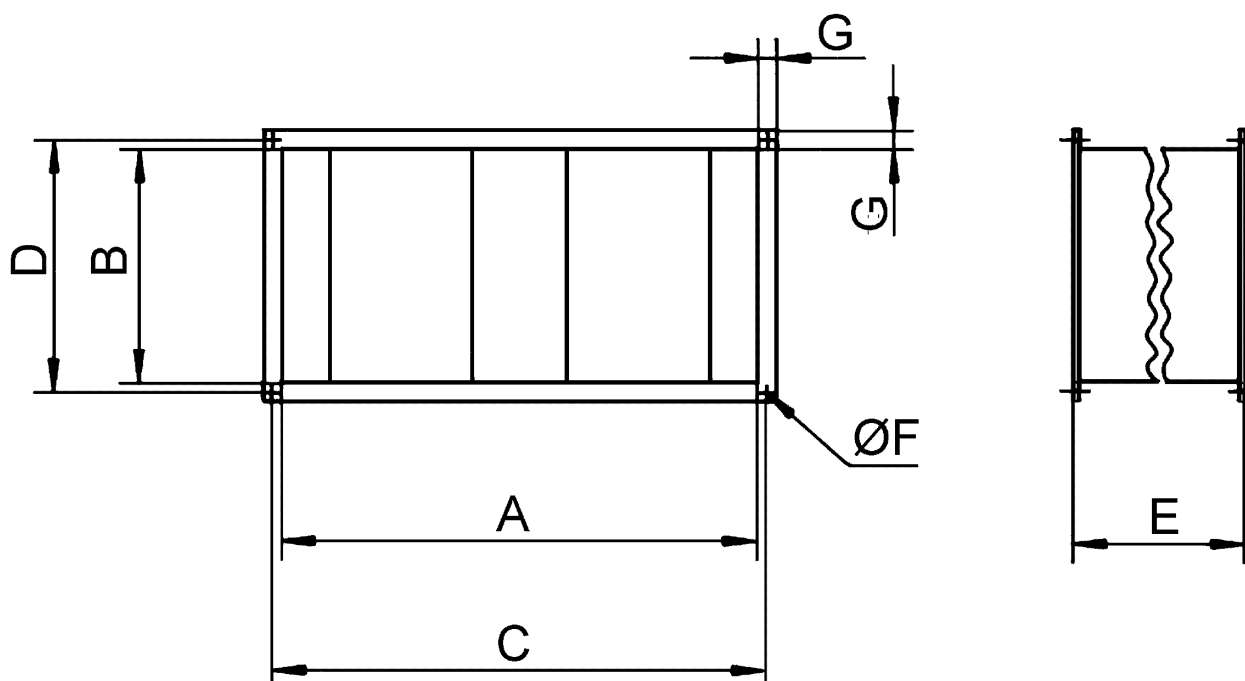

Rövid leírás

Kulissza zajtompító, csatornaméret 700 mm x 300 mm

Termékszám

0092.0332

Műszaki adatok

min. áramlási sebesség	
max. áramlási sebesség	20 m/s
Beszereleési hely	Csatorna
Ház anyaga	acéllemez, horganyzott
Súly	48,5 kg
Súly csomagolással	48,54 kg
Csatornaméret	700 mm x 300 mm
Szélesség	740 mm
Magasság	340 mm
Mélység	1.500 mm
Szélesség csomagolással együtt	740 mm
Magasság csomagolással együtt	340 mm
Mélység csomagolással együtt	1.500 mm
Illesztési veszteség 63 Hz-nél	4 dB
Illesztési veszteség 125 Hz-nél	11 dB
Illesztési veszteség 250 Hz-nél	23 dB
Illesztési veszteség 500 Hz-nél	21 dB
Illesztési veszteség 1 kHz-nél	23 dB
Illesztési veszteség 2 kHz-nél	18 dB
Illesztési veszteség 4 kHz-nél	14 dB
Illesztési veszteség 8 kHz-nél	10 dB
Illesztési veszteség összesen	
Illesztési veszteség megjegyzés	
Csomagolási egység	1 darab
Választék	D
GTIN (EAN)	4012799923329

KSP 28/23

Jelleggörbe

- ① KSP 22/27
- ② KSP 25/27
- ③ KSP 28/23
- ④ KSP 31/27, KSP 93/28
- ⑤ KSP 35/23, KSP 94/28
- ⑥ KSP 50/23
- ⑦ KSP 56/25

Méretarányos rajz [mm]

A	B	C	D	E	F	G
700	300	720	320	1.500	12	20

TERMÉKADATLAP

KSP 28/23