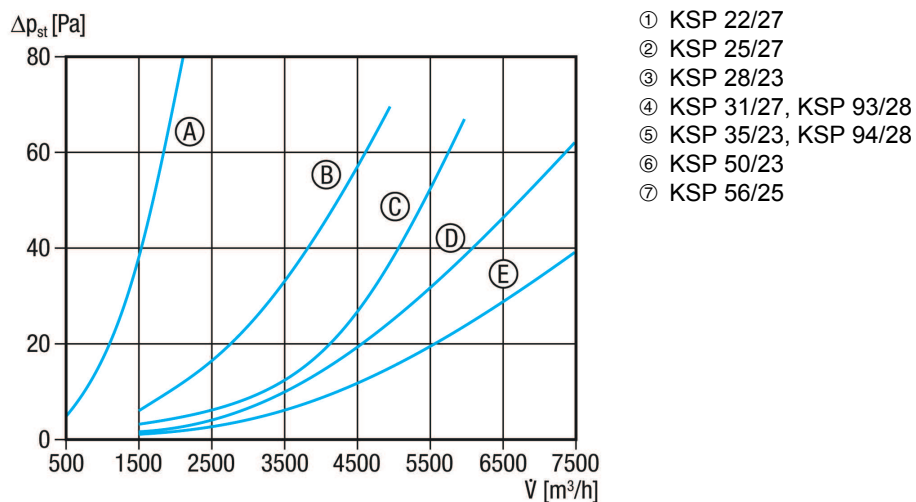

Rövid leírás

Kulissza zajtompító, csatornaméret 950 mm x 350 mm

Termékszám

0092.0333

Műszaki adatok

min. áramlási sebesség	
max. áramlási sebesség	20 m/s
Beszereleési hely	Csatorna
Ház anyaga	acéllemez, horganyzott
Súly	63 kg
Súly csomagolással	63 kg
Csatornaméret	1.000 mm x 350 mm
Szélesség	1.040 mm
Magasság	390 mm
Mélység	1.250 mm
Szélesség csomagolással együtt	1.040 mm
Magasság csomagolással együtt	390 mm
Mélység csomagolással együtt	1.250 mm
Illesztési veszteség 63 Hz-nél	4 dB
Illesztési veszteség 125 Hz-nél	11 dB
Illesztési veszteség 250 Hz-nél	24 dB
Illesztési veszteség 500 Hz-nél	23 dB
Illesztési veszteség 1 kHz-nél	25 dB
Illesztési veszteség 2 kHz-nél	20 dB
Illesztési veszteség 4 kHz-nél	14 dB
Illesztési veszteség 8 kHz-nél	12 dB
Illesztési veszteség összesen	
Illesztési veszteség megjegyzés	
Csomagolási egység	1 darab
Választék	D
GTIN (EAN)	4012799923336

KSP 31/27

Jelleggörbe

Méretarányos rajz [mm]

A	B	C	D	E	F	G
1.000	350	1.020	370	1.250	12	20

TERMÉKADATLAP

KSP 31/27