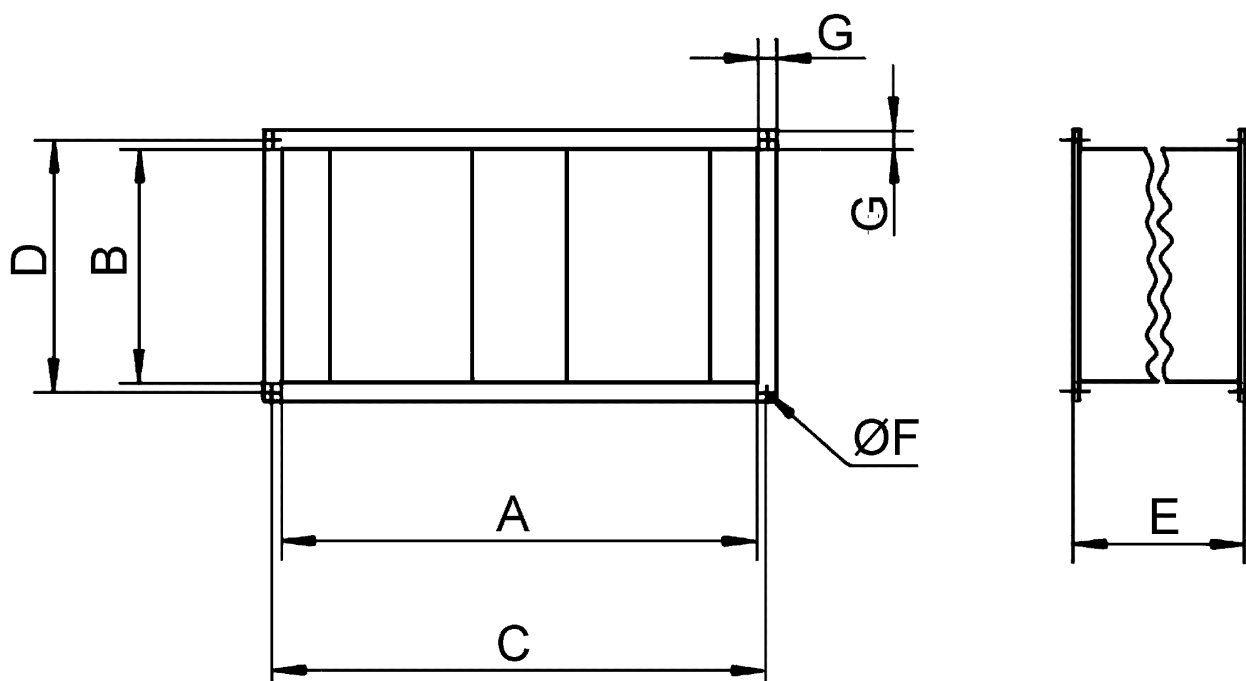

Rövid leírás

Kulissza zajtompító, csatornaméret 950 mm x 350 mm

Termékszám

0092.0333

Műszaki adatok

min. áramlási sebesség	
max. áramlási sebesség	20 m/s
Beszereleési hely	Csatorna
Ház anyaga	acéllemez, horganyzott
Súly	63 kg
Súly csomagolással	63 kg
Csatornaméret	1.000 mm x 350 mm
Szélesség	1.040 mm
Magasság	390 mm
Mélység	1.250 mm
Szélesség csomagolással együtt	1.040 mm
Magasság csomagolással együtt	390 mm
Mélység csomagolással együtt	1.250 mm
Illesztési veszteség 63 Hz-nél	4 dB
Illesztési veszteség 125 Hz-nél	11 dB
Illesztési veszteség 250 Hz-nél	24 dB
Illesztési veszteség 500 Hz-nél	23 dB
Illesztési veszteség 1 kHz-nél	25 dB
Illesztési veszteség 2 kHz-nél	20 dB
Illesztési veszteség 4 kHz-nél	14 dB
Illesztési veszteség 8 kHz-nél	12 dB
Illesztési veszteség összesen	
Illesztési veszteség megjegyzés	
Csomagolási egység	1 darab
Választék	D
GTIN (EAN)	4012799923336

KSP 31/27

Jelleggörbe

Méretarányos rajz [mm]

A	B	C	D	E	F	G
1.000	350	1.020	370	1.250	12	20

TERMÉKADATLAP

KSP 31/27