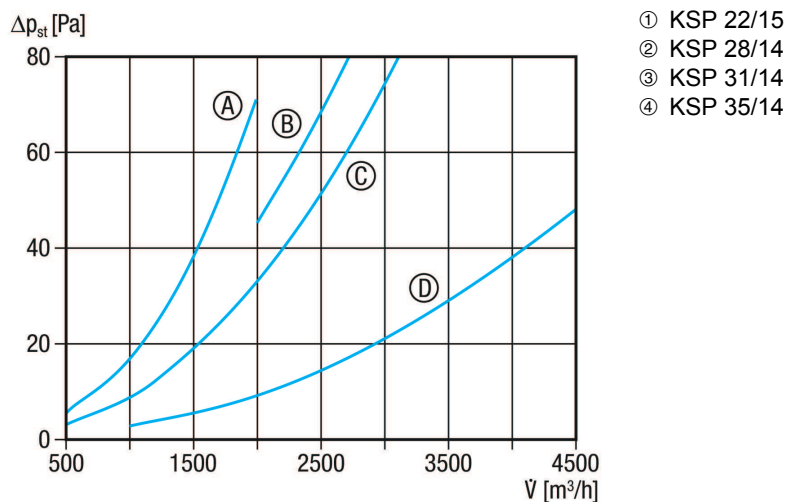

Rövid leírás

Kulissza zajtompító, csatornaméret 700 mm x 400 mm

Termékszám

0092.0305

Műszaki adatok

min. áramlási sebesség	
max. áramlási sebesség	20 m/s
Beszereleési hely	Csatorna
Ház anyaga	acéllemez, horganyzott
Súly	30,5 kg
Súly csomagolással	32 kg
Csatornaméret	700 mm x 400 mm
Szélesség	740 mm
Magasság	440 mm
Mélység	600 mm
Szélesség csomagolással együtt	741 mm
Magasság csomagolással együtt	445 mm
Mélység csomagolással együtt	905 mm
Illesztési veszteség 63 Hz-nél	1 dB
Illesztési veszteség 125 Hz-nél	6 dB
Illesztési veszteség 250 Hz-nél	14 dB
Illesztési veszteség 500 Hz-nél	13 dB
Illesztési veszteség 1 kHz-nél	16 dB
Illesztési veszteség 2 kHz-nél	12 dB
Illesztési veszteség 4 kHz-nél	10 dB
Illesztési veszteség 8 kHz-nél	8 dB
Illesztési veszteség összesen	
Illesztési veszteség megjegyzés	
Csomagolási egység	1 darab
Választék	D
GTIN (EAN)	4012799923053

KSP 35/14

Jelleggörbe a következőkhöz: KSP 22/15, KSP 28/14, KSP 31/14 és 35/14

Méretarányos rajz [mm]

A	B	C	D	E	F	G
700	400	720	420	600	9	20

TERMÉKADATLAP

KSP 35/14