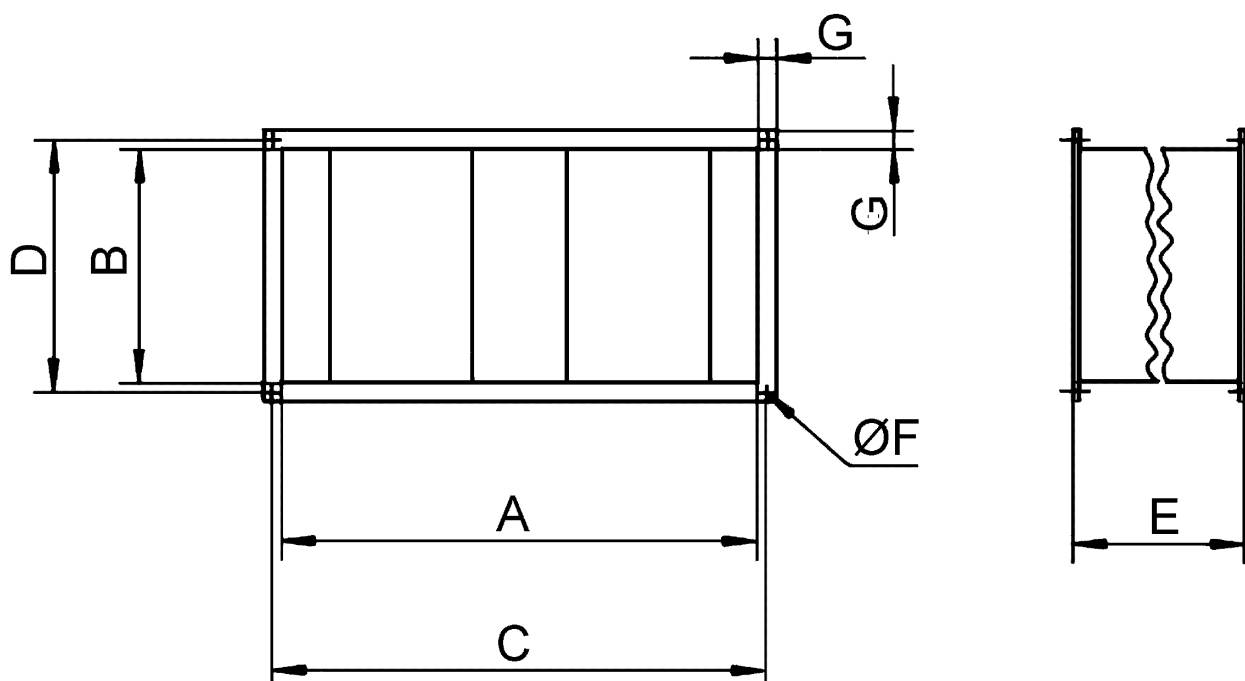

Rövid leírás

Kulissza zajtompító, csatornaméret 700 mm x 400 mm

Termékszám

0092.0305

Műszaki adatok

min. áramlási sebesség	
max. áramlási sebesség	20 m/s
Beszereleési hely	Csatorna
Ház anyaga	acéllemez, horganyzott
Súly	30,5 kg
Súly csomagolással	32 kg
Csatornaméret	700 mm x 400 mm
Szélesség	740 mm
Magasság	440 mm
Mélység	600 mm
Szélesség csomagolással együtt	741 mm
Magasság csomagolással együtt	445 mm
Mélység csomagolással együtt	905 mm
Illesztési veszteség 63 Hz-nél	1 dB
Illesztési veszteség 125 Hz-nél	6 dB
Illesztési veszteség 250 Hz-nél	14 dB
Illesztési veszteség 500 Hz-nél	13 dB
Illesztési veszteség 1 kHz-nél	16 dB
Illesztési veszteség 2 kHz-nél	12 dB
Illesztési veszteség 4 kHz-nél	10 dB
Illesztési veszteség 8 kHz-nél	8 dB
Illesztési veszteség összesen	
Illesztési veszteség megjegyzés	
Csomagolási egység	1 darab
Választék	D
GTIN (EAN)	4012799923053

KSP 35/14

Jelleggörbe a következőkhöz: KSP 22/15, KSP 28/14, KSP 31/14 és 35/14

Méretarányos rajz [mm]

A	B	C	D	E	F	G
700	400	720	420	600	9	20

TERMÉKADATLAP

KSP 35/14