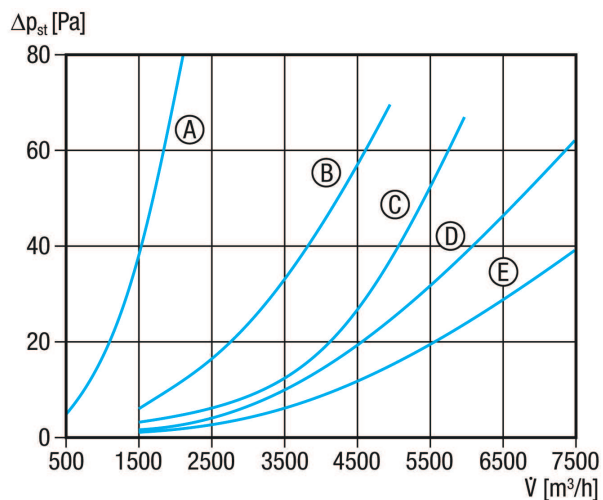

KSP 35/23

Jelleggörbe

- ① KSP 22/27
- ② KSP 25/27
- ③ KSP 28/23
- ④ KSP 31/27, KSP 93/28
- ⑤ KSP 35/23, KSP 94/28
- ⑥ KSP 50/23
- ⑦ KSP 56/25

Méretarányos rajz [mm]