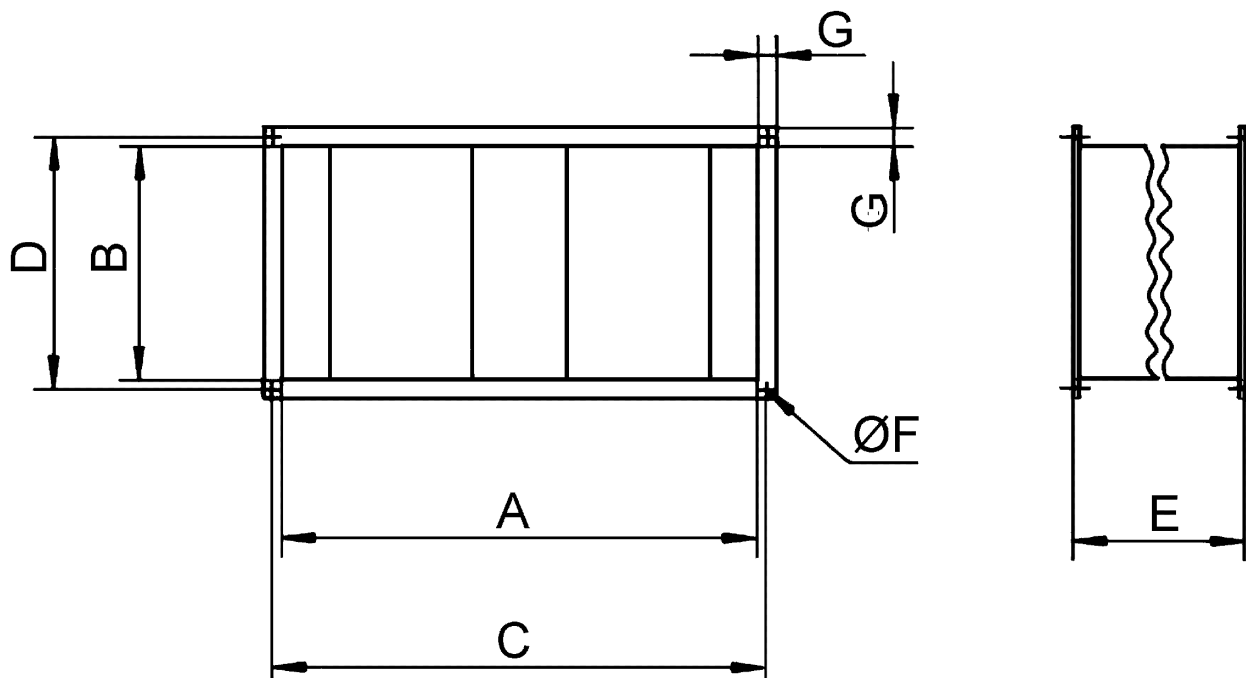

Rövid leírás

Kulissza zajtompító, csatornaméret 1,050 mm x 400 mm

Termékszám

0092.0334

Műszaki adatok

min. áramlási sebesség	
max. áramlási sebesség	20 m/s
Beszereleési hely	Csatorna
Ház anyaga	acéllemez, horganyzott
Súly	78 kg
Súly csomagolással	78 kg
Csatornaméret	1.000 mm x 400 mm
Szélesség	1.040 mm
Magasság	440 mm
Mélység	1.500 mm
Szélesség csomagolással együtt	1.040 mm
Magasság csomagolással együtt	440 mm
Mélység csomagolással együtt	1.500 mm
Illesztési veszteség 63 Hz-nél	4 dB
Illesztési veszteség 125 Hz-nél	11 dB
Illesztési veszteség 250 Hz-nél	23 dB
Illesztési veszteség 500 Hz-nél	21 dB
Illesztési veszteség 1 kHz-nél	23 dB
Illesztési veszteség 2 kHz-nél	18 dB
Illesztési veszteség 4 kHz-nél	14 dB
Illesztési veszteség 8 kHz-nél	10 dB
Illesztési veszteség összesen	
Illesztési veszteség megjegyzés	
Csomagolási egység	1 darab
Választék	D
GTIN (EAN)	4012799923343

KSP 35/23

Jelleggörbe

- ① KSP 22/27
- ② KSP 25/27
- ③ KSP 28/23
- ④ KSP 31/27, KSP 93/28
- ⑤ KSP 35/23, KSP 94/28
- ⑥ KSP 50/23
- ⑦ KSP 56/25

Méretarányos rajz [mm]

A	B	C	D	E	F	G
1.000	400	1.020	420	1.500	12	20

TERMÉKADATLAP

KSP 35/23