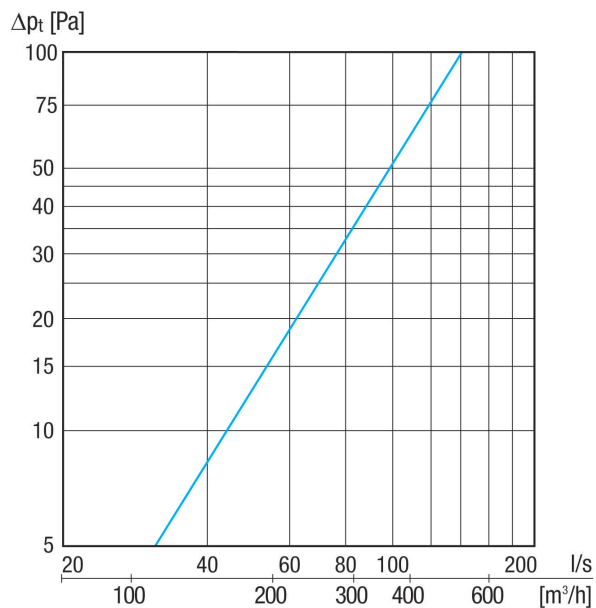

KW-AL 16E

Jelleggörbe