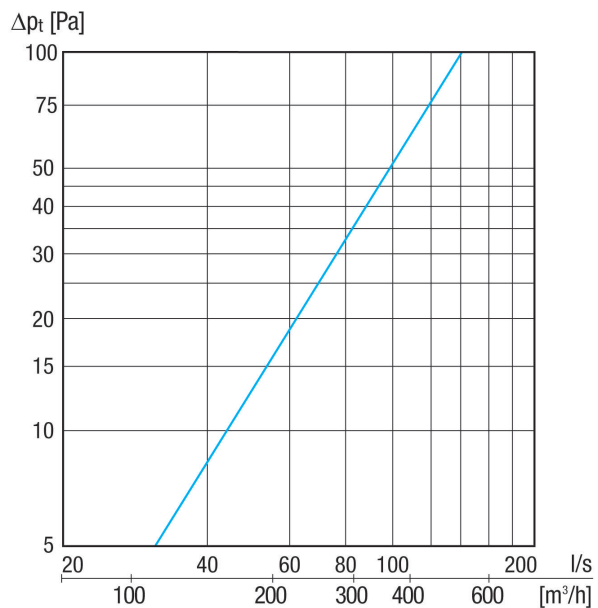

KW-AL 16W

Jelleggörbe