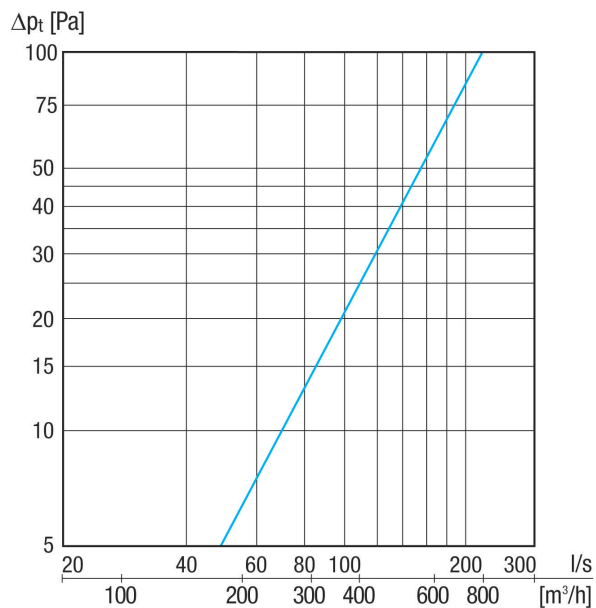

Jelleggörbe