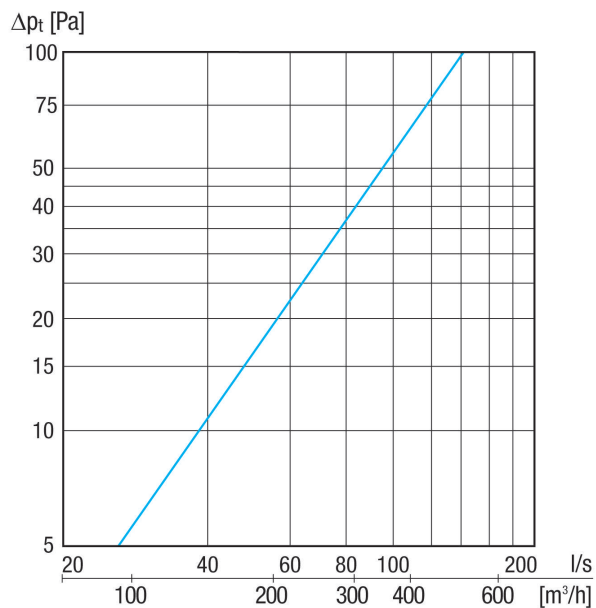

KW-FL 12E

Jelleggörbe