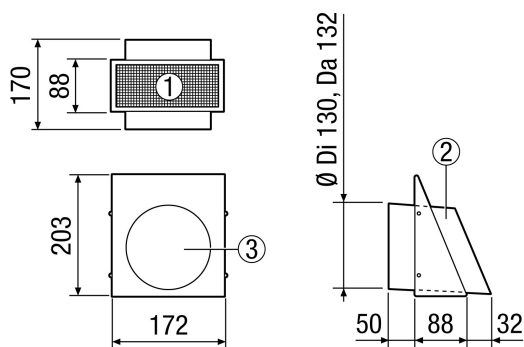

KW-FL 12E

Rövid leírás

Távozó levegő fali csatlakozócsonkok, DN 125, szín acél kefélt

Alkalmazási példák

Családi ház, Többcsaládos ház, Új épület, Felújítás

Termékszám

0152.0075

Műszaki adatok

Légáramlás iránya	Elszívás
Beszerelesi hely	Külső fal
Anyag	Nemesacél (V2A)
Szín	nemesacél, szálciszolt
Súly	1,13 kg
Súly csomagolással	1,28 kg
Névleges méret	125 mm
Szélesség	172 mm
Magasság	203 mm
Mélység	88 mm
Szélesség csomagolással együtt	180 mm
Magasság csomagolással együtt	215 mm
Mélység csomagolással együtt	190 mm
Csomagolási egység	1 darab
Választék	K
GTIN (EAN)	4012799520757

KW-FL 12E

Jelleggörbe

Méretarányos rajz [mm]

- ① Alulsó nézet
- ② Oldalnézet (távozó levegő csatlakozócsonk)
- ③ Előlnézet - távozó levegő csatlakozócsonk