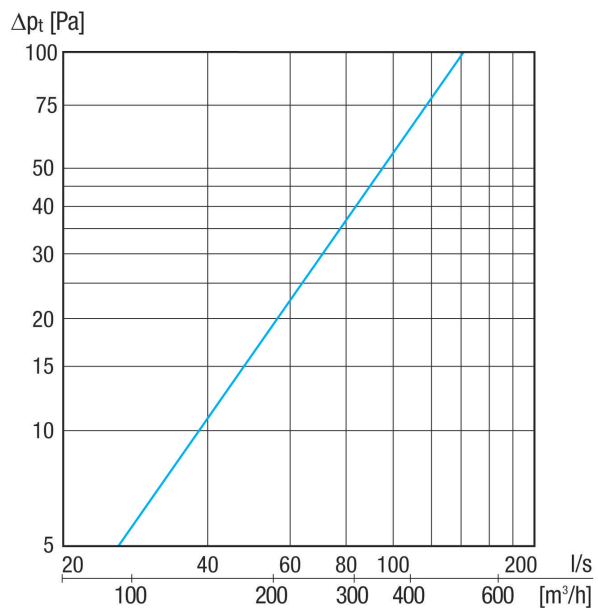

KW-FL 12W

Rövid leírás

Távozó levegő fali csatlakozócsonkok, DN 125, szín tiszta fehér, hasonló a RAL 9010-hez

Alkalmazási példák

Családi ház, Többcsaládos ház, Új épület, Felújítás

Termékszám 0152.0076

Műszaki adatok

Légáramlás iránya	Elszívás
Beszereleési hely	Külső fal
Anyag	Nemesacél (V2A)
Szín	tiszta fehér, a RAL 9010-hoz hasonló
Súly	1,16 kg
Súly csomagolással	1,31 kg
Névleges méret	125 mm
Szélesség	172 mm
Magasság	203 mm
Mélység	88 mm
Szélesség csomagolással együtt	195 mm
Magasság csomagolással együtt	215 mm
Mélység csomagolással együtt	185 mm
Csomagolási egység	1 darab
Választék	K
GTIN (EAN)	4012799520764

KW-FL 12W

Jelleggörbe

Méretarányos rajz [mm]

- ① Alulsó nézet
- ② Oldalnézet (távozó levegő csatlakozócsonk)
- ③ Előlnézet - távozó levegő csatlakozócsonk