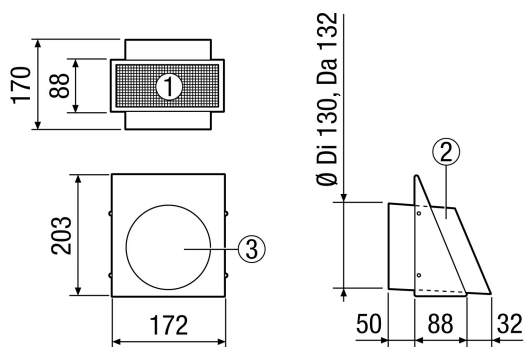

KW-FL 12W

Rövid leírás

Távozó levegő fali csatlakozócsonkok, DN 125, szín tiszta fehér, hasonló a RAL 9010-hez

Alkalmazási példák

Családi ház, Többcsaládos ház, Új épület, Felújítás

Termékszám 0152.0076

Műszaki adatok

Légáramlás iránya	Elszívás
Beszereleési hely	Külső fal
Anyag	Nemesacél (V2A)
Szín	tiszta fehér, a RAL 9010-hoz hasonló
Súly	1,16 kg
Súly csomagolással	1,31 kg
Névleges méret	125 mm
Szélesség	172 mm
Magasság	203 mm
Mélység	88 mm
Szélesség csomagolással együtt	195 mm
Magasság csomagolással együtt	215 mm
Mélység csomagolással együtt	185 mm
Csomagolási egység	1 darab
Választék	K
GTIN (EAN)	4012799520764

KW-FL 12W

Jelleggörbe

Méretarányos rajz [mm]

- ① Alulsó nézet
- ② Oldalnézet (távozó levegő csatlakozócsonk)
- ③ Előlnézet - távozó levegő csatlakozócsonk