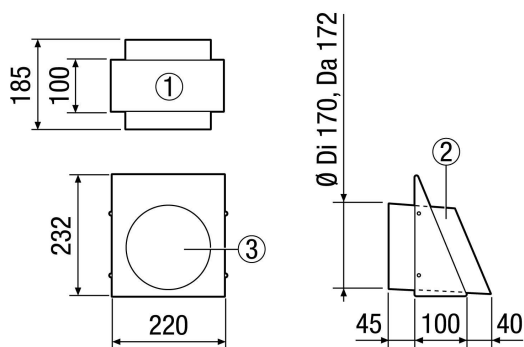

KW-FL 16E

Rövid leírás

Távozó levegő fali csatlakozócsonkok, DN 160, szín acél kefélt

Alkalmazási példák

Családi ház, Többcsaládos ház, Új épület, Felújítás

Termékszám 0152.0079

Műszaki adatok

Légáramlás iránya	Elszívás
Beszereleési hely	Külső fal
Anyag	Nemesacél (V2A)
Szín	nemesacél, szálcsiszolt
Súly	1,57 kg
Súly csomagolással	1,78 kg
Névleges méret	160 mm
Szélesség	220 mm
Magasság	232 mm
Mélység	100 mm
Szélesség csomagolással együtt	235 mm
Magasság csomagolással együtt	250 mm
Mélység csomagolással együtt	210 mm
Csomagolási egység	1 darab
Választék	K
GTIN (EAN)	4012799520795

KW-FL 16E

Jelleggörbe

Méretarányos rajz [mm]

- ① Alulsó nézet
- ② Oldalnézet (távozó levegő csatlakozócsonk)
- ③ Előlnézet - távozó levegő csatlakozócsonk