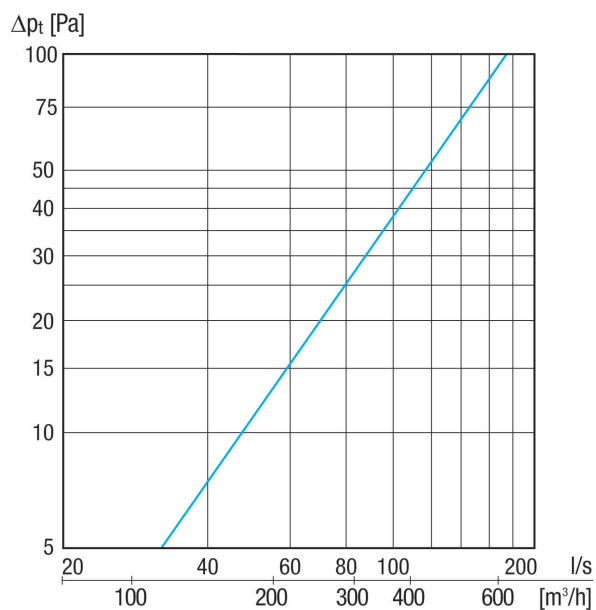

KW-FL 16E

Rövid leírás

Távozó levegő fali csatlakozócsonkok, DN 160, szín acél kefélt

Alkalmazási példák

Családi ház, Többcsaládos ház, Új épület, Felújítás

Termékszám 0152.0079

Műszaki adatok

Légáramlás iránya	Elszívás
Beszereleési hely	Külső fal
Anyag	Nemesacél (V2A)
Szín	nemesacél, szálcsiszolt
Súly	1,57 kg
Súly csomagolással	1,78 kg
Névleges méret	160 mm
Szélesség	220 mm
Magasság	232 mm
Mélység	100 mm
Szélesség csomagolással együtt	235 mm
Magasság csomagolással együtt	250 mm
Mélység csomagolással együtt	210 mm
Csomagolási egység	1 darab
Választék	K
GTIN (EAN)	4012799520795

KW-FL 16E

Jelleggörbe

Méretarányos rajz [mm]

- ① Alulsó nézet
- ② Oldalnézet (távozó levegő csatlakozócsonk)
- ③ Előlnézet - távozó levegő csatlakozócsonk