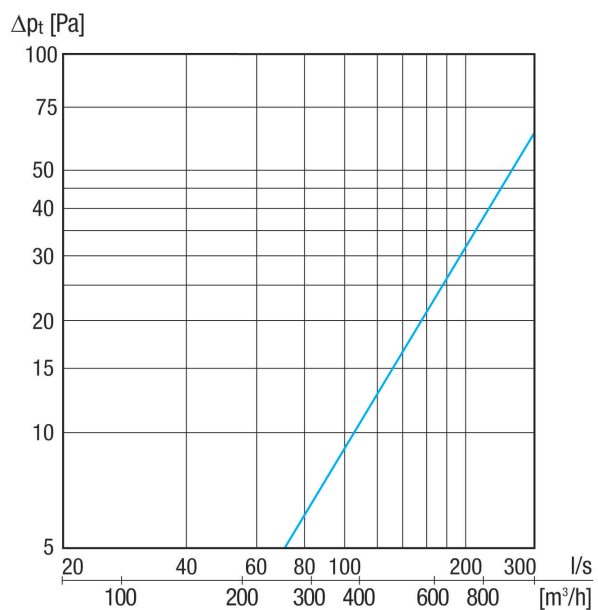

KW-FL 20E

Rövid leírás

Távozó levegő fali csatlakozócsonkok, DN 200, szín acél kefélt

Alkalmazási példák

Családi ház, Többcsaládos ház, Új épület, Felújítás

Termékszám 0152.0083

Műszaki adatok

Légáramlás iránya	Elszívás
Beszereleési hely	Külső fal
Anyag	Nemesacél (V2A)
Szín	nemesacél, szálciszolt
Súly	2,28 kg
Súly csomagolással	2,58 kg
Névleges méret	200 mm
Szélesség	280 mm
Magasság	292 mm
Mélység	126 mm
Szélesség csomagolással együtt	295 mm
Magasság csomagolással együtt	315 mm
Mélység csomagolással együtt	245 mm
Csomagolási egység	1 darab
Választék	K
GTIN (EAN)	4012799520832

KW-FL 20E

Jelleggörbe

Méretarányos rajz [mm]

- ① Alulnézet
- ② Oldalnézet (távozó levegő csatlakozócsonk)
- ③ Előlnézet - távozó levegő csatlakozócsonk