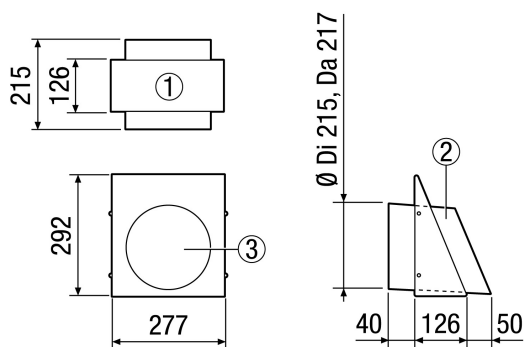

KW-FL 20E

Rövid leírás

Távozó levegő fali csatlakozócsonkok, DN 200, szín acél kefélt

Alkalmazási példák

Családi ház, Többcsaládos ház, Új épület, Felújítás

Termékszám 0152.0083

Műszaki adatok

Légáramlás iránya	Elszívás
Beszereleési hely	Külső fal
Anyag	Nemesacél (V2A)
Szín	nemesacél, szálciszolt
Súly	2,28 kg
Súly csomagolással	2,58 kg
Névleges méret	200 mm
Szélesség	280 mm
Magasság	292 mm
Mélység	126 mm
Szélesség csomagolással együtt	295 mm
Magasság csomagolással együtt	315 mm
Mélység csomagolással együtt	245 mm
Csomagolási egység	1 darab
Választék	K
GTIN (EAN)	4012799520832

KW-FL 20E

Jelleggörbe

Méretarányos rajz [mm]

- ① Alulnézet
- ② Oldalnézet (távozó levegő csatlakozócsonk)
- ③ Előlnézet - távozó levegő csatlakozócsonk