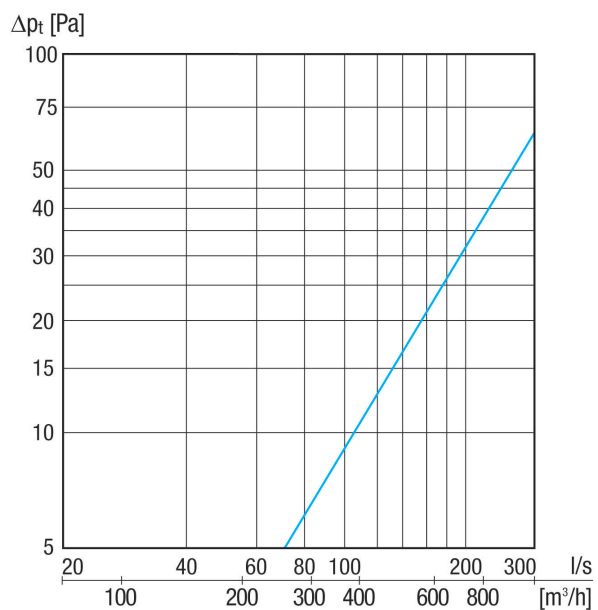

KW-FL 20W

Jelleggörbe