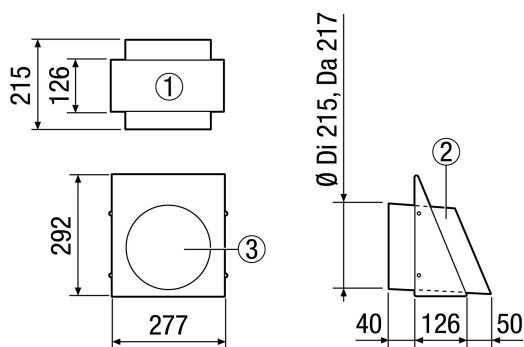

## Műszaki adatok

Légáramlás iránya	Elszívás
Beszerelesi hely	Külső fal
Anyag	Nemesacél (V2A)
Szín	tiszta fehér, a RAL 9010-hoz hasonló
Súly	2,36 kg
Súly csomagolással	2,64 kg
Névleges méret	200 mm
Szélesség	280 mm
Magasság	292 mm
Mélység	126 mm
Szélesség csomagolással együtt	315 mm
Magasság csomagolással együtt	300 mm
Mélység csomagolással együtt	245 mm
Csomagolási egység	1 darab
Választék	K
GTIN (EAN)	4012799520849

## Méretarányos rajz [mm]

- ① Alulnézet
- ② Oldalnézet (távozó levegő csatlakozócsonk)
- ③ Előlnézet - távozó levegő csatlakozócsonk