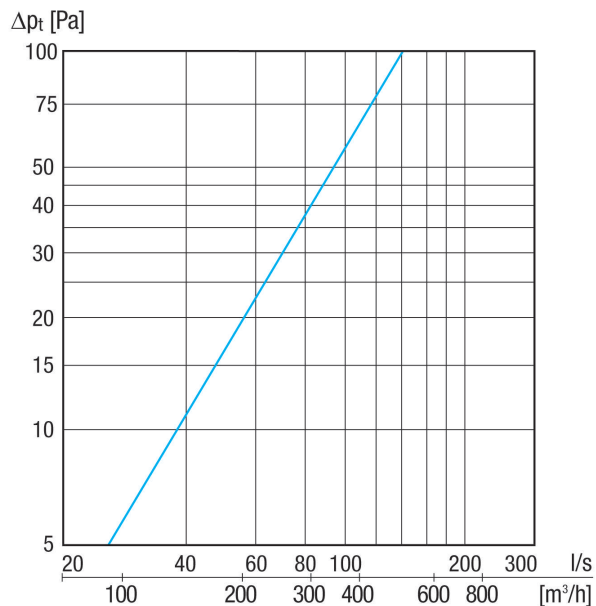

Jelleggörbe Távozó levegő