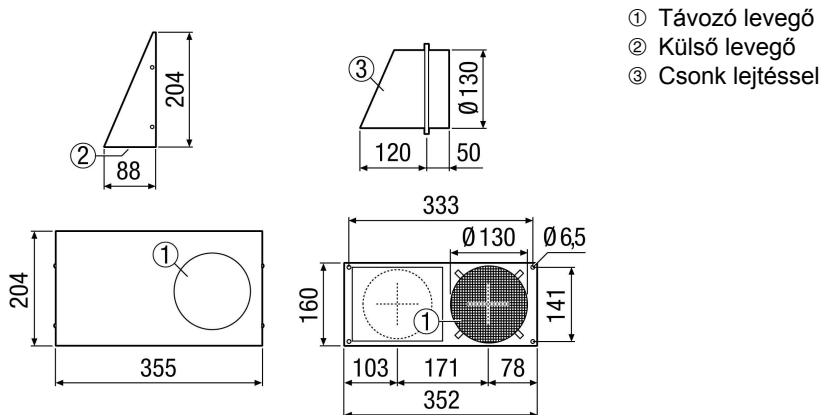

## Műszaki adatok

Modell	Csatlakozások a bal oldalon
Légáramlás iránya	befűvés és elszívás
Beszereleési hely	Külső fal
Anyag	Nemesacél (V2A)
Súly	1,5 kg
Súly csomagolással	1,77 kg
Névleges méret	125 mm
Szélesség	355 mm
Magasság	204 mm
Mélység	88 mm
Szélesség csomagolással együtt	395 mm
Magasság csomagolással együtt	265 mm
Mélység csomagolással együtt	200 mm
Csomagolási egység	1 darab
Választék	K
GTIN (EAN)	4012799520597

## Jelleggörbe Külső levegő

# KWH 12 L

Méretarányos rajz [mm]

- ① Távozó levegő
- ② Külső levegő
- ③ Csonk lejtéssel