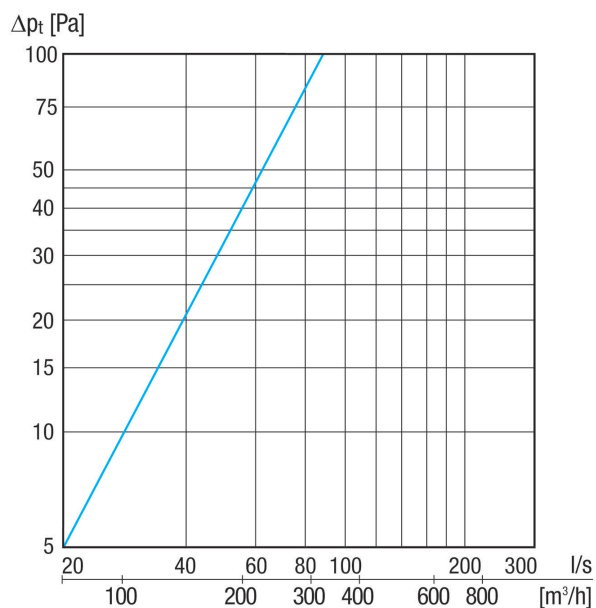

KWH 12 L

Jelleggörbe Külső levegő