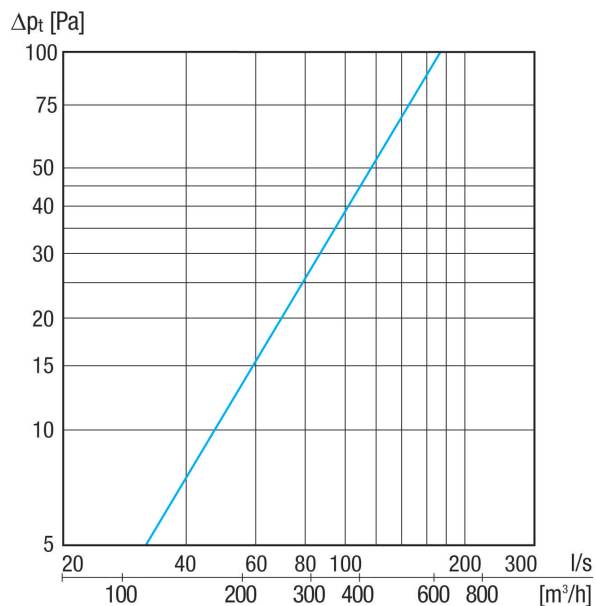

KWH 16 L

Rövid leírás

Kombi-fali csonk, DN 160, külső levegő baloldalt, illik a MaicoTherm DN 125-hoz

Alkalmazási példák

Családi ház, Többcsaládos ház, Új épület, Felújítás

Termékszám 0152.0061

Műszaki adatok

Modell	Csatlakozások a bal oldalon
Légáramlás iránya	befűvés és elszívás
Beszereleési hely	Külső fal
Anyag	Nemesacél (V2A)
Súly	2 kg
Súly csomagolással	2,31 kg
Névleges méret	160 mm
Szélesség	415 mm
Magasság	232 mm
Mélység	100 mm
Szélesség csomagolással együtt	433 mm
Magasság csomagolással együtt	250 mm
Mélység csomagolással együtt	213 mm
Csomagolási egység	1 darab
Választék	K
GTIN (EAN)	4012799520610

KWH 16 L

Jelleggörbe Külső levegő

Jelleggörbe Távozó levegő

KWH 16 L

Méretarányos rajz [mm]

- ① Távozó levegő
- ② Külső levegő
- ③ Csonk lejtéssel