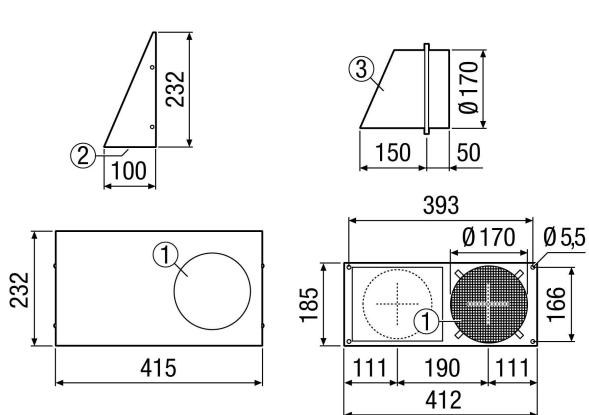

Modell	Csatlakozások a bal oldalon
Légáramlás iránya	befűvés és elszívás
Beszereleési hely	Külső fal
Anyag	Nemesacél (V2A)
Súly	2 kg
Súly csomagolással	2,31 kg
Névleges méret	160 mm
Szélesség	415 mm
Magasság	232 mm
Mélység	100 mm
Szélesség csomagolással együtt	433 mm
Magasság csomagolással együtt	250 mm
Mélység csomagolással együtt	213 mm
Csomagolási egység	1 darab
Választék	K
GTIN (EAN)	4012799520610

KWH 16 L

Jelleggörbe Külső levegő

Jelleggörbe Távozó levegő

KWH 16 L

Méretarányos rajz [mm]

- ① Távozó levegő
- ② Külső levegő
- ③ Csonk lejtéssel