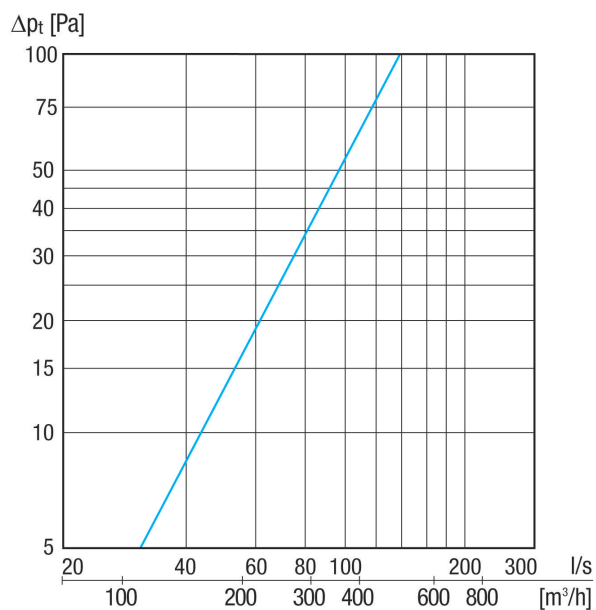

KWH 16 L

Rövid leírás

Kombi-fali csonk, DN 160, külső levegő baloldalt, illik a MaicoTherm DN 125-hoz

Alkalmazási példák

Családi ház, Többcsaládos ház, Új épület, Felújítás

Termékszám 0152.0061

Műszaki adatok

Modell	Csatlakozások a bal oldalon
Légáramlás iránya	befűvés és elszívás
Beszereleési hely	Külső fal
Anyag	Nemesacél (V2A)
Súly	2 kg
Súly csomagolással	2,31 kg
Névleges méret	160 mm
Szélesség	415 mm
Magasság	232 mm
Mélység	100 mm
Szélesség csomagolással együtt	433 mm
Magasság csomagolással együtt	250 mm
Mélység csomagolással együtt	213 mm
Csomagolási egység	1 darab
Választék	K
GTIN (EAN)	4012799520610

KWH 16 L

Jelleggörbe Külső levegő

Jelleggörbe Távozó levegő

KWH 16 L

Méretarányos rajz [mm]

- ① Távozó levegő
- ② Külső levegő
- ③ Csonk lejtéssel