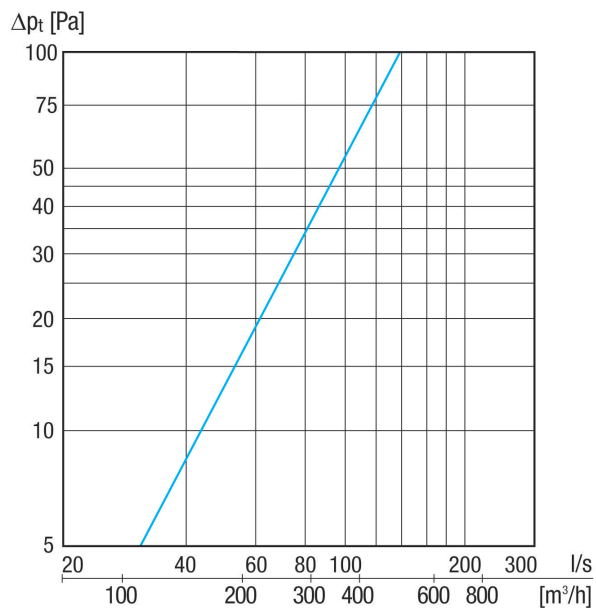

Rövid leírás

Kombi-fali csonk, DN 160, külső levegő jobboldalt, illik a MaicoTherm DN 125-hoz

Alkalmazási példák

Családi ház, Többcsaládos ház, Új épület, Felújítás

Termékszám 0152.0060

Műszaki adatok

Modell	Csatlakozások a jobb oldalon
Légáramlás iránya	befűvés és elszívás
Beszereleési hely	Külső fal
Anyag	Nemesacél (V2A)
Súly	2 kg
Súly csomagolással	2,3 kg
Névleges méret	160 mm
Szélesség	415 mm
Magasság	232 mm
Mélység	100 mm
Szélesség csomagolással együtt	435 mm
Magasság csomagolással együtt	240 mm
Mélység csomagolással együtt	200 mm
Csomagolási egység	1 darab
Választék	K
GTIN (EAN)	4012799520603

KWH 16 R

Jelleggörbe Külső levegő

Jelleggörbe Távozó levegő

KWH 16 R

Méretarányos rajz [mm]