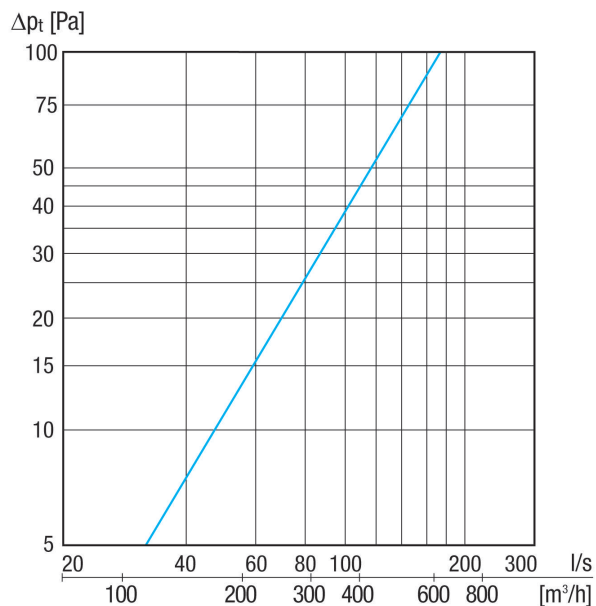

Rövid leírás

Kombi-fali csonk, DN 160, külső levegő jobboldalt, illik a MaicoTherm DN 125-hoz

Alkalmazási példák

Családi ház, Többcsaládos ház, Új épület, Felújítás

Termékszám 0152.0060

Műszaki adatok

Modell	Csatlakozások a jobb oldalon
Légáramlás iránya	befűvés és elszívás
Beszereleési hely	Külső fal
Anyag	Nemesacél (V2A)
Súly	2 kg
Súly csomagolással	2,3 kg
Névleges méret	160 mm
Szélesség	415 mm
Magasság	232 mm
Mélység	100 mm
Szélesség csomagolással együtt	435 mm
Magasság csomagolással együtt	240 mm
Mélység csomagolással együtt	200 mm
Csomagolási egység	1 darab
Választék	K
GTIN (EAN)	4012799520603

KWH 16 R

Jelleggörbe Külső levegő

Jelleggörbe Távozó levegő

KWH 16 R

Méretarányos rajz [mm]