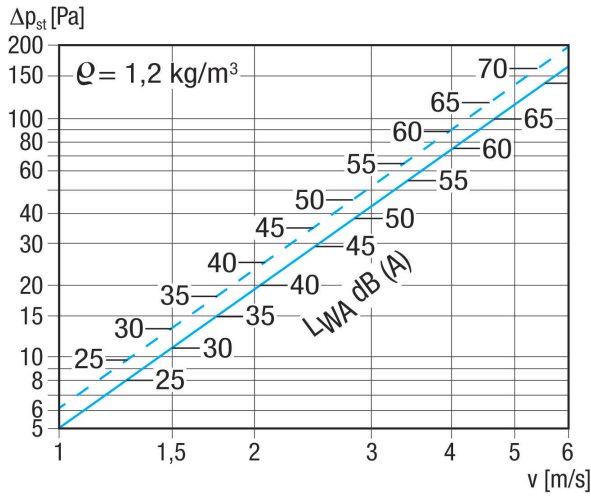

LAP 22

Jelleggörbe Nyomásveszteségek

szaggatott vonal: nyomásveszteség beszívás
folyamos vonal: nyomásveszteség nyomás