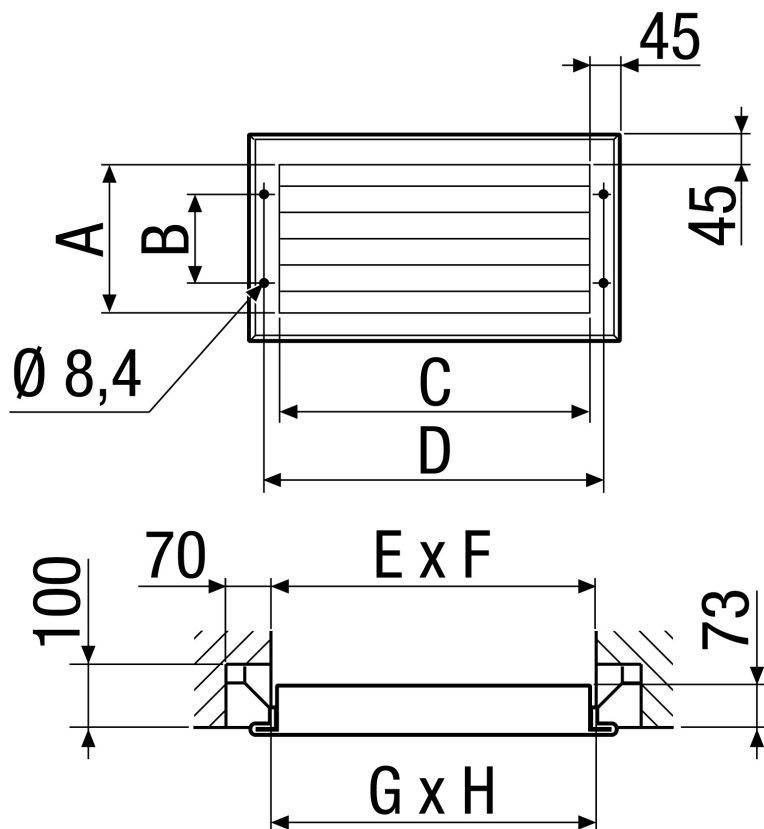

## Rövid leírás

Külső rács, alumínium, csatornaméret 500 x 250 mm

Termékszám 0151.0250

## Műszaki adatok

Légáramlás iránya	befúvás és elszívás
Beszereles	külső
Beszerelesi hely	Fal / Csatorna
Anyag	alumínium
Szín	eloxált alumínium
Súly	4,6 kg
Súly csomagolással	4,93 kg
Csatornaméret	500 mm x 250 mm
Szélesség csomagolással együtt	600 mm
Magasság csomagolással együtt	110 mm
Mélység csomagolással együtt	330 mm
Csomagolási egység	1 darab
Választék	D
GTIN (EAN)	4012799512509

## Méretarányos rajz [mm]

A	B	C	D	E	F	G	H
235	125	485	529	510	260	500	250