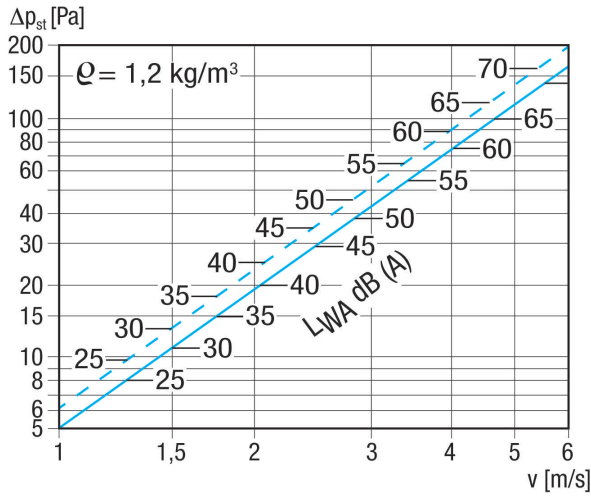

LAP 25

Jelleggörbe Nyomásveszteségek

szaggatott vonal: nyomásveszteség beszívás
folyamos vonal: nyomásveszteség nyomás