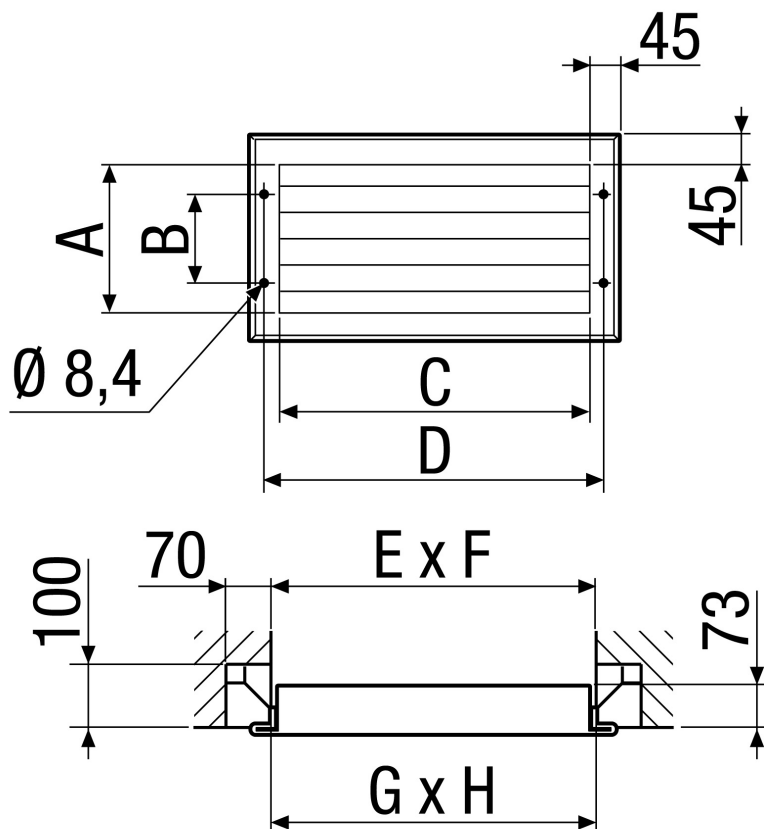

## Rövid leírás

Külső rács, alumínium, csatornaméret 500 x 300 mm

Termékszám 0151.0251

## Műszaki adatok

Légáramlás iránya	befúvás és elszívás
Beszereles	külső
Beszerelesi hely	Fal / Csatorna
Anyag	alumínium
Szín	eloxált alumínium
Súly	5,1 kg
Súly csomagolással	5,535 kg
Csatornaméret	500 mm x 300 mm
Szélesség	529 mm
Magasság	375 mm
Mélység	73 mm
Szélesség csomagolással együtt	625 mm
Magasság csomagolással együtt	385 mm
Mélység csomagolással együtt	95 mm
Csomagolási egység	1 darab
Választék	D
GTIN (EAN)	4012799512516

## Méretarányos rajz [mm]

A	B	C	D	E	F	G	H
285	175	485	529	510	310	500	300