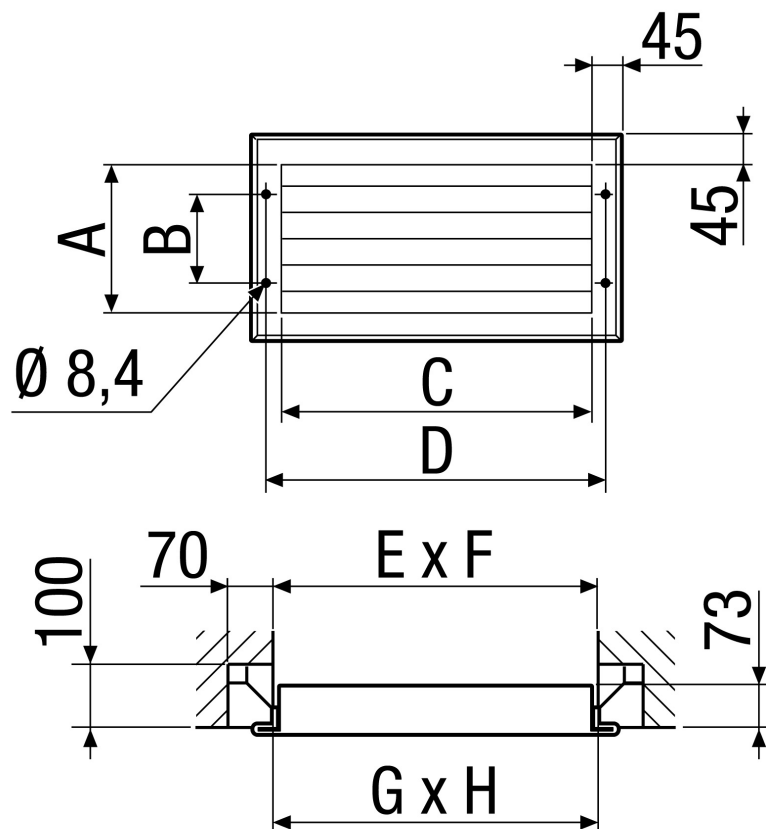

LAP 35

Rövid leírás

Külső rács, alumínium, csatornaméret 700 x 400 mm

Termékszám 0151.0254

Műszaki adatok

Légáramlás iránya	befúvás és elszívás
Beszereles	külső
Beszerelesi hely	Fal / Csatorna
Anyag	alumínium
Szín	eloxált alumínium
Súly	7,1 kg
Súly csomagolással	7,75 kg
Csatornaméret	700 mm x 400 mm
Szélesség csomagolással együtt	800 mm
Magasság csomagolással együtt	110 mm
Mélység csomagolással együtt	480 mm
Csomagolási egység	1 darab
Választék	D
GTIN (EAN)	4012799512547

LAP 35

Jelleggörbe Nyomásveszteségek

szaggatott vonal: nyomásveszteség beszívás
 folyamos vonal: nyomásveszteség nyomás

Méretarányos rajz [mm]

A	B	C	D	E	F	G	H
385	275	685	729	710	410	700	400