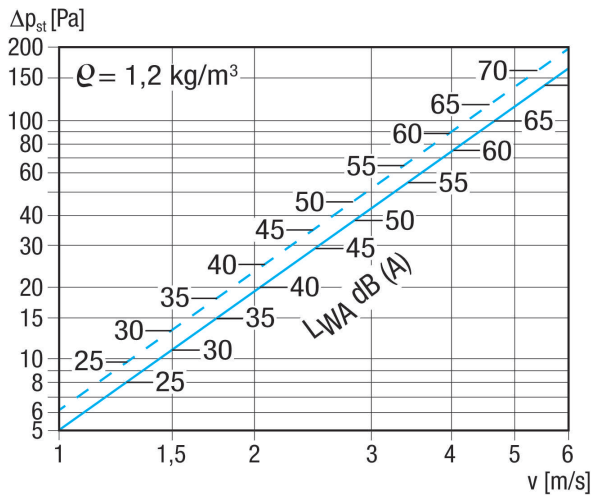

LAP 35

Rövid leírás

Külső rács, alumínium, csatornaméret 700 x 400 mm

Termékszám 0151.0254

Műszaki adatok

Légáramlás iránya	befúvás és elszívás
Beszereles	külső
Beszerelesi hely	Fal / Csatorna
Anyag	alumínium
Szín	eloxált alumínium
Súly	7,1 kg
Súly csomagolással	7,75 kg
Csatornaméret	700 mm x 400 mm
Szélesség csomagolással együtt	800 mm
Magasság csomagolással együtt	110 mm
Mélység csomagolással együtt	480 mm
Csomagolási egység	1 darab
Választék	D
GTIN (EAN)	4012799512547

LAP 35

Jelleggörbe Nyomásveszteségek

szaggatott vonal: nyomásveszteség beszívás
 folyamos vonal: nyomásveszteség nyomás

Méretarányos rajz [mm]

A	B	C	D	E	F	G	H
385	275	685	729	710	410	700	400