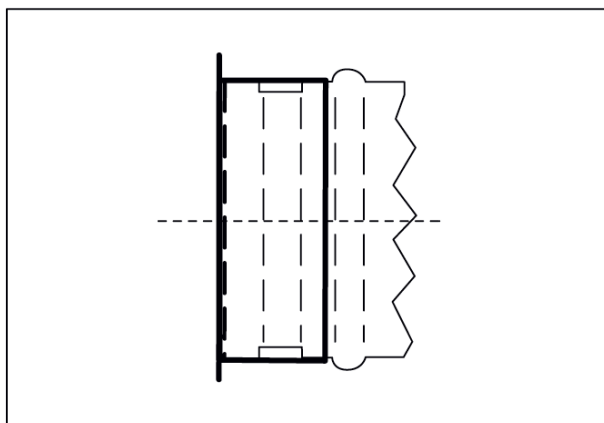

LDF 100

Rövid leírás

Szellőző fedél idomrészekhez, DN 100

Termékszám

0018.0340

Műszaki adatok

Beszereles típusa	süllyesztett
Környezeti hőmérséklet	60 °C
Csomagolási egység	1 darab
Választék	K
GTIN (EAN)	4012799183402

Méretarányos rajz [mm]

DN

100