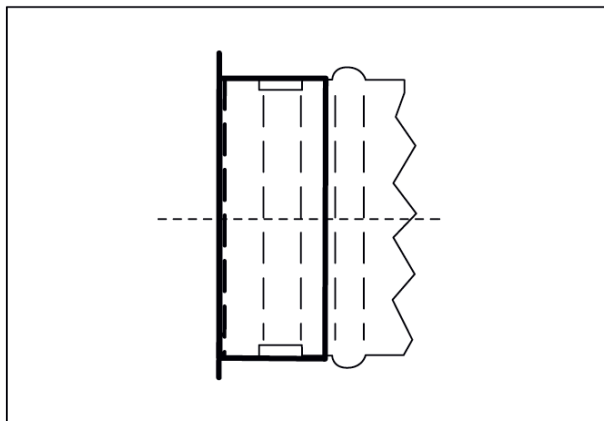

LDF 150

Rövid leírás

Szellőző fedél idomrészekhez, DN 150

Termékszám

0018.0342

Műszaki adatok

Beszereles típusa	süllyesztett
Környezeti hőmérséklet	60 °C
Csomagolási egység	1 darab
Választék	K
GTIN (EAN)	4012799183426

Méretarányos rajz [mm]

DN

150