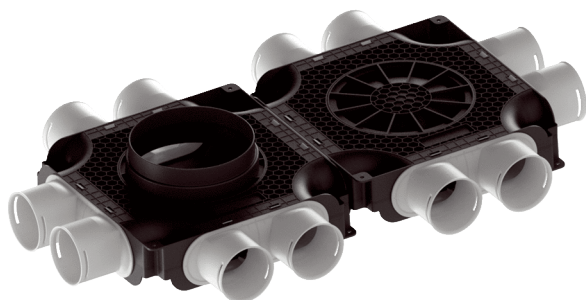

MA-FDV12-75

Rövid leírás

Lapos, kompakt dupla légeosztó műanyagból betolási látóablakkal 12 x rugalmas csőhöz DN 75, bevezető cső DN 180

Alkalmazási példák

Családi ház, Többcsaládos ház, Ipari épületek, Irodaépületek, Modernizálás

Termékszám 0059.2128

Műszaki adatok

Beszereleési hely	Fal / Mennyezet / Padlózat
Anyag	Polipropilén (PP)
Szín	Antracitszürke
Súly	2,95 kg
Súly csomagolással	3,79 kg
Csatlakozási átmérő	180 mm
Rugalmas cső csatlakozási átmérő	75 mm
Csőcsatlakozások száma	12
Névleges méretnek megfelelő	75 mm
Szélesség	468 mm
Magasság	84 mm
Mélység	795 mm
Szélesség csomagolással együtt	485 mm
Magasság csomagolással együtt	135 mm
Mélység csomagolással együtt	806 mm
Csomagolási egység	1 darab
Választék	K
GTIN (EAN)	4012799992974

MA-FDV12-75

Jelleggörbe

- ① Elosztó 50%-ban nyitva / ajánlott áramfektetési térfogatáram = max. 225 m³/h
- ② Elosztó 100%-ban nyitva / ajánlott áramfektetési térfogatáram = max. 450 m³/h

Méretarányos rajz [mm]