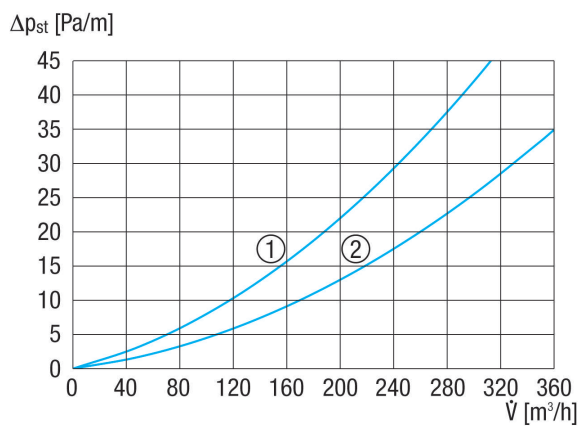

MA-FDV12-75

Rövid leírás

Lapos, kompakt dupla légeosztó műanyagból betolási látóablakkal 12 x rugalmas csőhöz DN 75, bevezető cső DN 180

Alkalmazási példák

Családi ház, Többcsaládos ház, Ipari épületek, Irodaépületek, Modernizálás

Termékszám 0059.2128

Műszaki adatok

Beszereleési hely	Fal / Mennyezet / Padlózat
Anyag	Polipropilén (PP)
Szín	Antracitszürke
Súly	2,95 kg
Súly csomagolással	3,79 kg
Csatlakozási átmérő	180 mm
Rugalmas cső csatlakozási átmérő	75 mm
Csőcsatlakozások száma	12
Névleges méretnek megfelelő	75 mm
Szélesség	468 mm
Magasság	84 mm
Mélység	795 mm
Szélesség csomagolással együtt	485 mm
Magasság csomagolással együtt	135 mm
Mélység csomagolással együtt	806 mm
Csomagolási egység	1 darab
Választék	K
GTIN (EAN)	4012799992974

MA-FDV12-75

Jelleggörbe

- ① Elosztó 50%-ban nyitva / ajánlott áramfektetési térfogatáram = max. 225 m³/h
- ② Elosztó 100%-ban nyitva / ajánlott áramfektetési térfogatáram = max. 450 m³/h

Méretarányos rajz [mm]